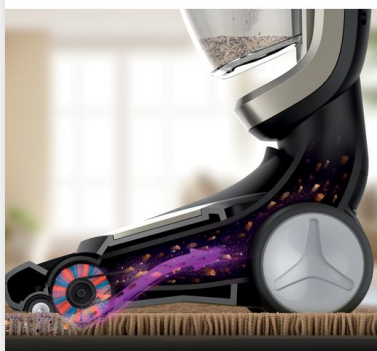

PHILIPS

吸尘、湿拖和手持式3
合1无线吸尘器

PowerPro Aqua

3合1

吸尘、湿拖和手持式

18 伏

FC6408/81

吸尘、湿拖，一次搞定

触手可及，快速进行日常清洁

全新无线 (25.2V) PowerPro Aqua 是一款 3 合 1 的强大工具，适合进行日常清洁。作为无尘袋吸尘器，适用于各类地板；作为手持式吸尘器，适用于沙发、椅子表面或角落；而作为湿拖系统，则可以清洁湿尘。

通过吸尘和湿拖进行日常清洁

- 飓风离尘技术，实现高效真空清洁效能
- 创新型湿拖系统，可在硬地板上提供合适湿度
- 手持式功能便于清洁家具和难以触及的角落
- TriActive Turbo 吸嘴，可在地毯上实现强劲性能
- 3 层过滤网技术，可捕获微小颗粒

无绳清洁

无绳模式，随处清洁各种地板

包含手持式功能

手持式功能便于清洁家具和难以触及的角落

轻便易操控

新 PowerPro Aqua 真空吸尘器轻便易操控，操作简单。

装上/卸下湿拖系统

两侧都有磁铁，湿拖系统可在吸嘴处轻松装上或者卸下。