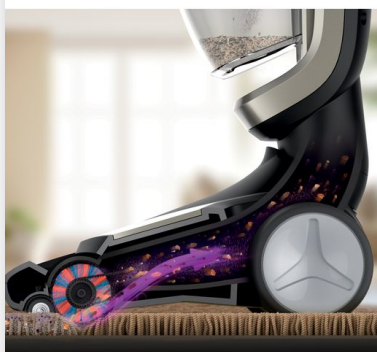

# PHILIPS

Snoerloze oplaadbare  
stofzuiger

PowerPro Aqua

3-in-1

Stofzuiger, dweil en  
kruimelzuiger

25,2 V

FC6408/01

## Zuigt en dweilt in één beweging

Altijd bij de hand om dagelijks vuil snel te verwijderen

De nieuwe draadloze PowerPro Aqua (25,2 V) is een krachtig 3-in-1 hulpmiddel voor de dagelijkse schoonmaak. Het is een stofzuiger zonder zak voor alle vloeren, een kruimelzuiger voor bijvoorbeeld banken, stoelen of nauwe hoekjes en een dweilsysteem voor een grondige reiniging van vloeren.