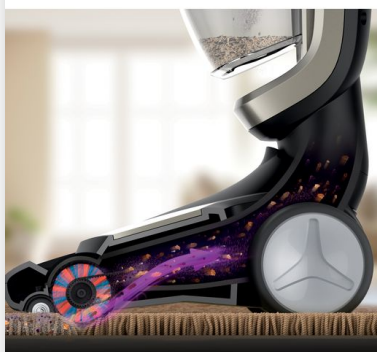

PHILIPS

Putekļu sūcējs un
slaucīšanas sistēma

PowerPro Aqua

Trīs vienā

Sūkšana, slaucīšana un rokas
ierīce

25,2 V

FC6408/01

Tīra un mazgā vienā piegājienā

Vienmēr pa rokas, lai satīrītu ikdienas nekārtību

Jaunais bezvadu (25,2 V) PowerPro Aqua ir jaudīgs „trīs vienā” rīks ikdienas uzkopšanai. Putekļsūcējs bez maisa visu veidu grīdām, rokas putekļsūcējs tādām virsmām kā dīvāni, krēsli vai stūri un mazgāšanas sistēma, lai satīrītu mitrus netīrumus.