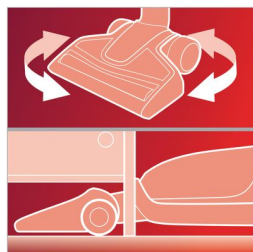

高效去除动物毛发

得益于配备电动刷的 TriActive Turbo 吸嘴，现在您可以从沙发、垫子和其他面料上去除动物毛发。非常适合宠物主人。

2合1：立式和手持式

二合一功能，将立式和手持式吸尘器合为一体，令清洁地板和家具轻松自如。

最大的灵活性

PowerPro Duo 经过精心设计，可以触及任何角落，因此您可以毫不费力地轻松清洁沙发底下、床底或桌子下面。

锂电池快速充电

PowerPro Duo 配备特殊锂电池，充电时间比传统立式手持快速，因此可以随时使用。