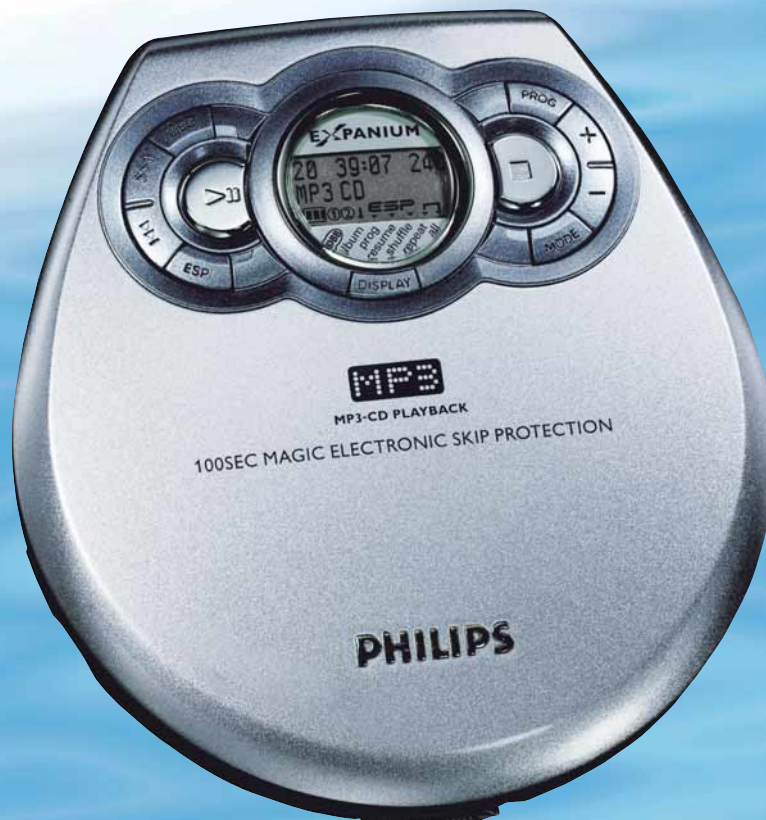

EXP 323

MP3-CD-Portable, 100 Sekunden Magic ESP MP3-Textanzeige

- 100 Sekunden Magic Electronic Skip Protection (MP3-CD)
- 20 Stunden Spieldauer mit Alkaline-Batterien (MP3-CD)
- MP3-CD-, Audio-CD-, CD-R-, CD-RW-kompatibel
- Unterstützt variable Bitraten pro CD und Titel (32-320 kB/Sek.)
- Unterstützt ISO 9660, Joliet Format und UDF-Dateisysteme
- Punktmatrix-Display mit MP3-Textanzeige (id3-tag)
- Digitaler Dynamischer Bass Booster
- Hold- und Resume-Funktion
- Integrierte Auflademöglichkeit für NiMH-Akkus
- Netzadapter, In Ear Stereo-Kopfhörer, NiMH-Akkus, Gürtelclip, MusicMatch-Software (freie Version) im Lieferumfang

EXPANIUM

MP3-CD PLAYBACK

MP3

DIGITAL
DBB

PHILIPS

A dark, rounded triangular shape with the text "EXP 323" inside in a white, sans-serif font.

MP3-CD-Portable, 100 Sekunden Magic ESP MP3-Textanzeige

Ausstattung CD-Player

- Electronic Skip Protection Magic ESP: 100 Sekunden (MP3-CD), 45 Sekunden (Audio-CD)
- CD-Typen: MP3-CD, Audio-CD, CD-R, CD-RW
- CD-ROM-Dateiformate: ISO 9660, Joliet, UDF
- Audio-Codierung: MP3
- MP3-Wiedergabe: unterstützt variable Bitraten pro Titel und CD, Scrollfunktion Album/Titel zum einfachen Auffinden von Songs
- MP3-Bitrate: 32 - 320 kB/Sek.
- Programmierbare CD-Titel: 50
- CD-Wiedergabe-Funktionen: Play, Pause, Stop, Suchlauf vor-/rückwärts, Titelsprung vor-/rückwärts, Hold, Resume, Shuffle Album, gesamte CD, Repeat Titel, Album, gesamte CD
- Signalton bei Tastenbetätigung

Ausstattung Verstärker

- Digitaler Dynamischer Bass Booster
- Digital/Analog-Wandler: 1 Bit
- Frequenzgang: 20 Hz - 20 kHz
- Signal-/Rauschabstand (dB, mindestens): >85

Display

- Punktmatrix-LCD-Display
- Anzeigebereich: Titel, Spieldauer, DBB, CD-Funktionen, ESP-Status, Batteriezustand, MP3 ID3-Textinformationen (Titelname, Interpret, Albumname, Dateiname)