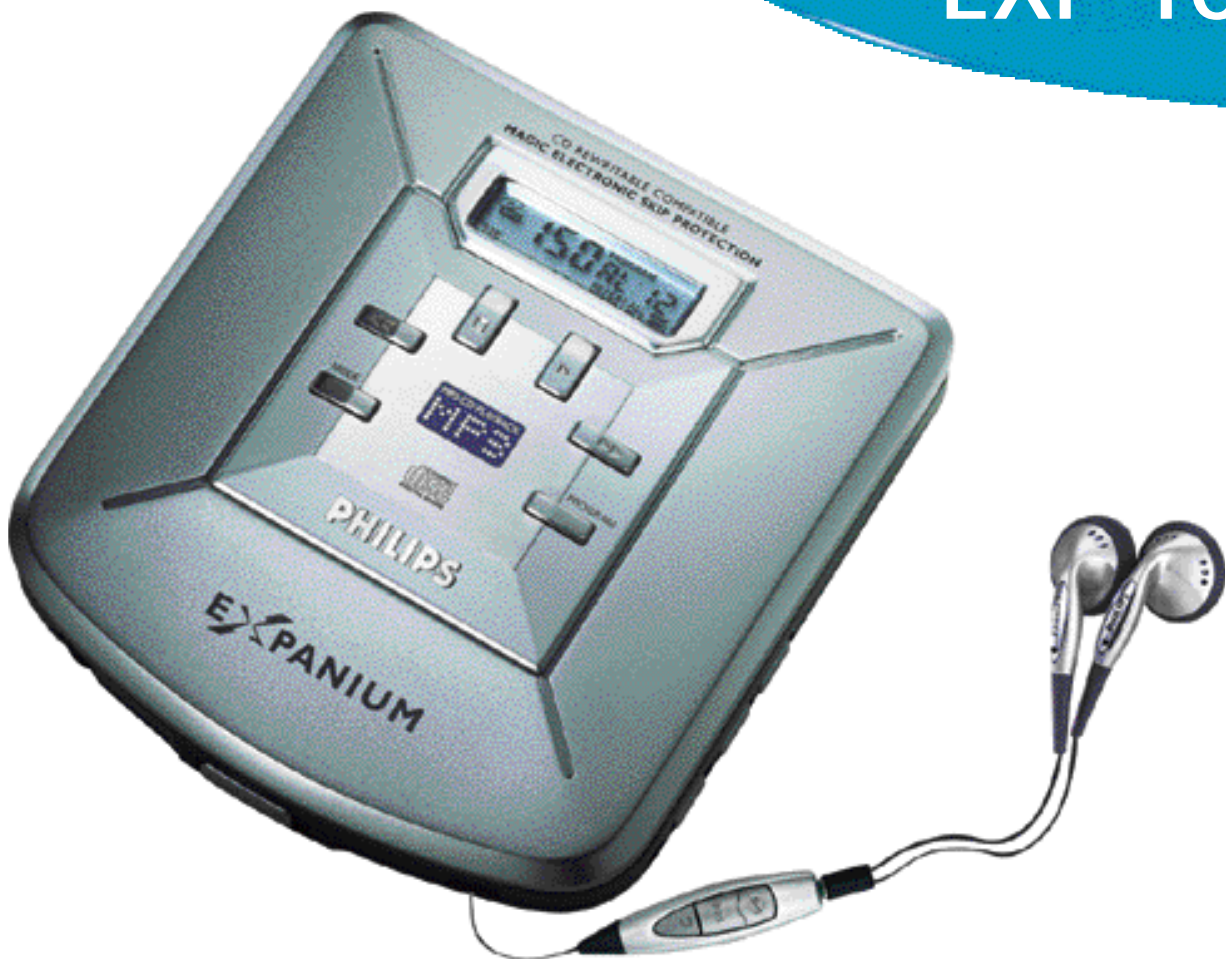

BALADEUR CD MP3

EXP 101

Caractéristiques Techniques

- LECTEUR DE CD MP3 (32 A 320 KBPS) ET CD AUDIO
- COMPATIBLE CD-R/CD-RW
- PLUS DE 10 HEURES D'ECOUTE DE CD MP3
- ANTICHOC ELECTRONIQUE (MAGIC ESP™) DE 45 A 100 SECONDES
- 30 PAGES PROGRAMMABLES
- SURAMPLIFICATION NUMERIQUE DES BASSES (DIGITAL DBB)
- TELECOMMANDE SUR FIL 3 TOUCHES

Lit : - 32, 40, 48, 56, 64, 80, 96, 112, 128, 160,
192, 224, 256 et 320 Kbps par plage MP3

- débit numérique variable par plage

Système électronique d'absorption des chocs
avec mémoire tampon de 45 à 100 sec. (MAGIC ESPTM)

Interne : 2 Piles 1,5 V type R6

Externe : Adaptateur secteur 4,5 V

CONNEXIONS

Sortie casque/ligne : jack Ø 3,5 mm stéréo

Alimentation : 4,5 V - Ø 4 mm, centre "+"

DIMENSIONS

Produit L x H x P : 130 x 32 x 138 mm