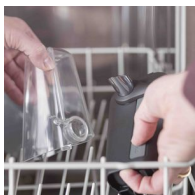

Vhodné do myčky

Napěňovač Latte Go můžete mýt v myčce nádobí. Tím ušetříte čas a zajistíte hygienické čištění.