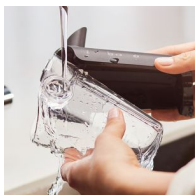

Dva díly, mléčný systém bez trubiček

Náš systém na mléko má jen 2 části a neobsahuje žádné trubičky nebo jiné skryté díly. Lze jej umýt za pouhých 15 sekund pod tekoucí vodou* nebo v myčce.