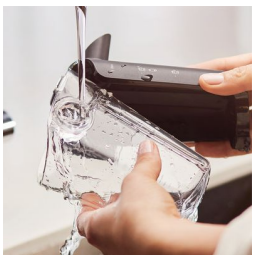

Dva díly, mléčný systém bez trubiček

Náš systém na mléko má jen 2 části a neobsahuje žádné trubičky nebo jiné skryté díly. Lze jej umýt za pouhých 15 sekund pod tekoucí vodou* nebo v myčce.