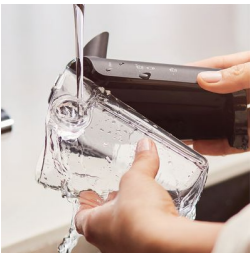

2-delig buisvrij melksysteem

Ons 2-delige melksysteem heeft geen buizen of verborgen delen en kan in de vaatwasser of onder de kraan* in minder dan 15 seconden worden schoongemaakt.