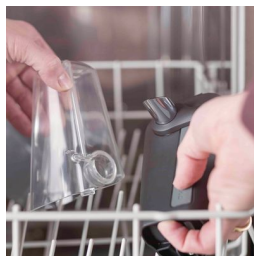

Можно мыть в посудомоечной машине

LatteGo можно мыть в посудомоечной машине. Это удобное решение поможет поддерживать чистоту и сэкономит вам время.