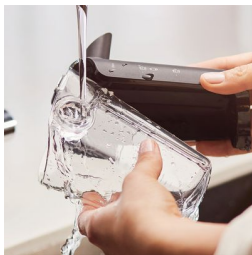

2-элементная система подачи молока без трубок

Наша система подачи молока состоит из двух элементов и не включает ни одной трубки или скрытых компонентов. Ее можно очистить менее чем за 15 секунд, просто промыв под краном* или в посудомоечной машине.