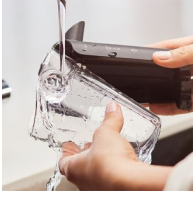

Dva díly, mléčný systém bez trubiček

Náš systém na mléko má jen 2 části a neobsahuje žádné trubičky nebo jiné skryté díly. Lze jej umýt za pouhých 15 sekund pod tekoucí vodou* nebo v myčce.