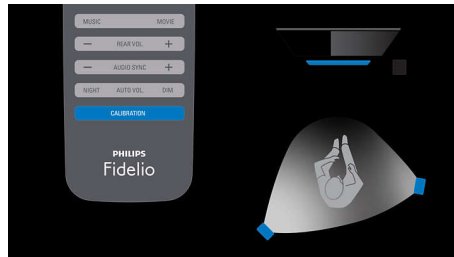

## 随选环绕声

不论何时，只要您需要都可以沉浸在令人称奇的环境中。只需将无线环绕扬声器从左、右主扬声器装置上拆下，并将其放置在房间的后部，以获得游戏和电影带来的多声道环绕声体验。活动结束后，重新安装好扬声器，尽情欣赏音乐和电视节目。采用专用的无线音频技术，以及以特别频率上工作的环绕扬声器，完全不会有网络干扰。这是一套完善的无线环绕系统，欣赏音乐和电影时，没有音质损失。

## 5.1 多声道

E6 配有 5.1 通道，内置 6 个功放器，可提供极佳音质。此 5.1 系统使用相同的扬声器声道和配置，前置左和右，一个中置声道，两个环绕声道和一个低音炮。它支持 Dolby digital pro-logic 2。

## 中置声道扬声器

中置声道扬声器专门用于将音频传输至屏幕中心。这样可提高语音定向和清晰度，更令人陶醉在影片中。

## 空间校准

无论将后置扬声器置于房间内任何位置，由我们出众创新实验室开发的先进空间校准功能均可确保理想音效均衡。启用该功能后，其采用专门设计的音调信号确定各后置扬声器的位置。然后，使用该信息针对该扬声器的摆放位置确定理想音效均衡，调节各扬声器的音效进行匹配。这样即使将扬声器置于理想位置之外，仍可以使听众享受到纯正均衡的音效。