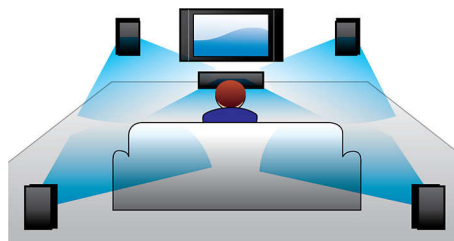

杜比数字和定向逻辑 II

内置杜比数字解码器通过处理所有六个声道的声音，提供环绕音效体验以及令人叹为观止的环境和动态再现的自然感觉，从

而消除了外部解码器的需要。杜比定向逻辑 II 把立体声音源处理成五声道环绕音效。