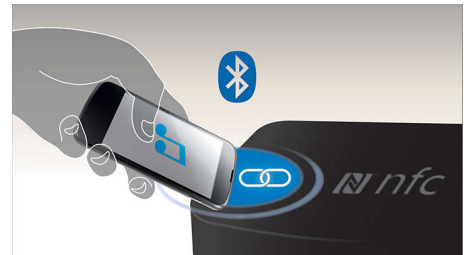

## NFC 技术

使用一触式 NFC（近场通信）技术轻松配对蓝牙设备。只需轻触支持 NFC 的智能手机或平板电脑上扬声器的 NFC 区域来开启扬声器，便可进行蓝牙配对并开始串流播放音乐。