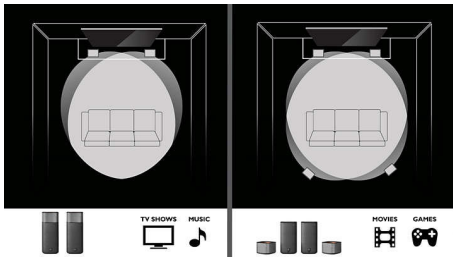

产品亮点

随选环绕声

不论何时，只要您需要都可以沉浸在令人称奇的环境中。只需将无线环绕扬声器从左、右主扬声器装置上拆下，并将其放置在房间的后部，以获得游戏和电影带来的多声道环绕声体验。活动结束后，重新安装好扬声器，尽情欣赏音乐和电视节目。采用专用的无线音频技术，以及以特别频率上工作的环绕扬声器，完全不会有网络干扰。这是一套完善的无线环绕系统，欣赏音乐和电影时，没有音质损失。

5.1 多声道

E6 配有 5.1 通道，内置 6 个功放器，可提供极佳音质。此 5.1 系统使用相同的扬声器声道和配置，前置左和右，一个中置声道，两个环绕声道和一个低音炮。它支持 Dolby digital pro-logic 2。