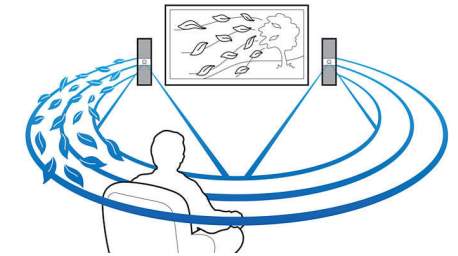

优质软球顶高音扬声器

借助于飞利浦的清晰声效，您能欣赏到每一个声音细节，这种聆听方式如同感受到艺术家或指挥现场演奏一样！清晰声效如同原音再现，无论您欣赏的是动作影片、音乐还是现场表演，都能够真实、精确地为您呈现，绝不失真。带有清晰声效的飞利浦家庭影院可保证声音处理达到较低水平，保持纯正的原始声音内容。这样，才能为您的耳朵传递理想的声波精度。