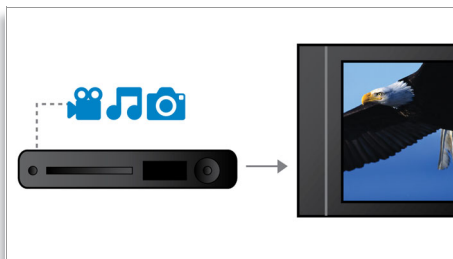

产品亮点

DivX Ultra 认证

DivX 认证使您可以在舒适的居室中欣赏 DivX 编码的视频。DivX 格式是一种基于 MPEG4 的视频压缩技术，它使您可以将影片、花絮和音乐视频等大文件保存到 CD-R/RW 和 DVD 可刻录光盘等介质上。DivX Ultra 更是突破了 DivX 单纯播放的功能，与集成式字幕、多音频语言、多曲目和菜单等卓越功能相结合，整合成一种方便的文件格式。

全能播放

可播放几乎任何媒体格式 - 不管是 DivX、MP3、WMA 还是 JPEG。体验卓越播放能力带来的极致方便性，在舒适的起居室内享受用电视或家庭影院系统共享媒体文件的奢华。

192kHz/24 位音频 DAC

192KHz 采样使您能够准确表示原始声音曲线。与 24 位解析法配合使用，从原始模拟

声波波形捕获更多信息，从而产生更丰富的音频再现效果。

HDMI 1080i

HDMI 高清多媒体接口。是一个可以承载数字高清视频以及数字多声道音频的纯数字传输连接方式。由于无需转进行数字 / 模拟转换，它可以产生完美的画面和声音效果，完全不受噪音干扰。HDMI 完全向后兼容 DVI（数字视频接口）。

HDMI 带来简单的 AV 连接

HDMI 表示高清多媒体接口。这是一个可以承载数字高清视频以及数字多声道音频的直接数字连接方式。由于无需转换为模拟信号，它可以产生优异的画面和声音效果，完全不受噪音干扰。HDMI 完全向后兼容（数字视频接口）DVI。

高清 JPEG 播放

高清 JPEG 播放功能使您能够以高达两百万像素的分辨率在电视上查看图片。您现在可以欣赏到没有画质或细节损失的、绝对清晰的数码照片，并在舒适的居室内与朋友和家人分享这些照片。

逐行扫描

逐行扫描技术可使图像的垂直分辨率加倍，从而产生明显清晰的画面。与首先向屏幕发送奇数行画面，接着发送偶数行画面不同，取而代之的是同时发送奇数行和偶数行的画面。用最大解晰度瞬间创建整个画面。在此速度下，您的肉眼将看到一个更加清晰的画面，不会出现线条结构。

纤巧灵活的设计

纤巧灵活的设计，可以在墙上安装