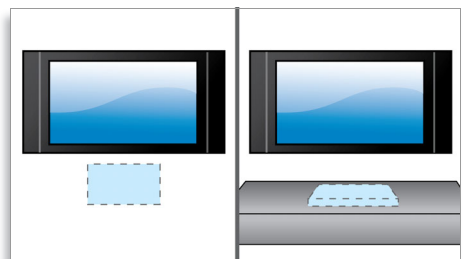

HDMI 带来简单的 AV 连接

HDMI 表示高清多媒体接口。这是一个可以承载数字高清视频以及数字多声道音频的直接数字连接方式。由于无需转换为模拟信号，它可以产生优异的画面和声音效果，完全不受噪音干扰。HDMI 完全向后兼容（数字视频接口）DVI。

高清 JPEG 播放

高清 JPEG 播放功能使您能够以高达两百万像素的分辨率在电视上查看图片。您现在可以欣赏到没有画质或细节损失的、绝对清晰的数码照片，并在舒适的居室内与朋友和家人分享这些照片。

逐行扫描

逐行扫描技术可使图像的垂直分辨率加倍，从而产生明显清晰的画面。与首先向屏幕发送奇数行画面，接着发送偶数行画面不同，取而代之的是同时发送奇数行和偶数行的画面。用最大解晰度瞬间创建整个画面。在此速度下，您的肉眼将看到一个更加清晰的画面，不会出现线条结构。

纤巧灵活的设计

纤巧灵活的设计，可以在墙上安装

规格

图片 / 显示

- D/A 转换器: 12 比特, 108 兆赫
- 画面效果增强: 逐行扫描, 灵智图像, 视频提升采样, 视频像素提升, 高分辨率 (720p, 1080i)