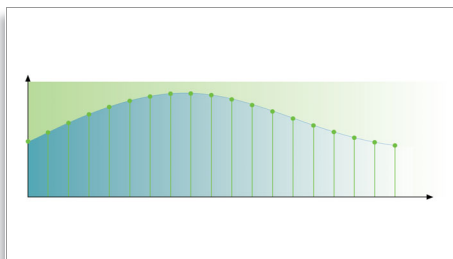

192kHz/24 位音频 DAC