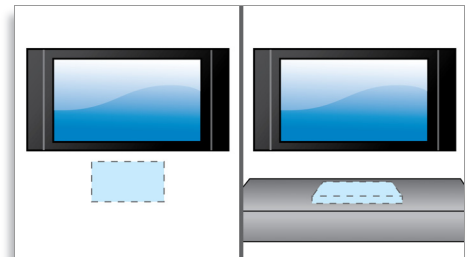

产品亮点

DivX Ultra 认证

借助 DivX 支持，您可以在舒适的居室中欣赏 DivX 编码的视频。DivX 媒体格式是一种基于 MPEG4 的视频压缩技术，它使您可以将影片、花絮和音乐视频等大文件保存到 CD-R/RW 和 DVD 可刻录光盘等介质上。DivX Ultra 将 DivX 播放与集成式字幕、多音频语言、多曲目和菜单等卓越功能相结合，整合成一种方便的文件格式。

全能播放

可播放几乎任何媒体格式 - 不管是 DivX、MP3、WMA 还是 JPEG。体验卓越播放能力带来的极致方便性，在舒适的起居室内享受看电视或家庭影院系统共享媒体文件的奢华。

192kHz/24 位音频 DAC

192KHz 采样使您能够准确表示原始声音曲线。与 24 位解析法配合使用，从原始模拟声波波形捕获更多信息，从而产生更丰富的音频再现效果。

HDMI 1080i

HDMI 表示高清多媒体接口。这是一个可以承载数字高清视频以及数字多声道音频的直接数字连接方式。由于无需转换为模拟信号，它可以产生完美的画面和声音效果，完全不受噪音干扰。HDMI 完全向后兼容 DVI（数字视频接口）。

HDMI 带来简单的 AV 连接

HDMI 表示高清多媒体接口。这是一个可以承载数字高清视频以及数字多声道音频的

直接数字连接方式。由于无需转换为模拟信号，它可以产生完美的画面和声音效果，完全不受噪音干扰。HDMI 完全向后兼容（数字视频接口）DVI。

高清 JPEG 播放

高清 JPEG 播放功能使您能够以高达两百万像素的分辨率在电视上查看图片。您现在可以欣赏到没有画质或细节损失的、绝对清晰的数码照片，并在舒适的居室内与朋友和家人分享这些照片。

逐行扫描

逐行扫描技术可使图像的垂直分辨率加倍，从而产生明显清晰的画面。与首先向屏幕发送奇数行画面，接着发送偶数行画面不同，取而代之的是同时发送奇数行和偶数行的画面。用最大解晰度瞬间创建整个画面。在此速度下，您的肉眼将看到一个更加清晰的画面，不会出现线条结构。

纤巧灵活的设计

纤巧灵活的设计，可以在墙上安装