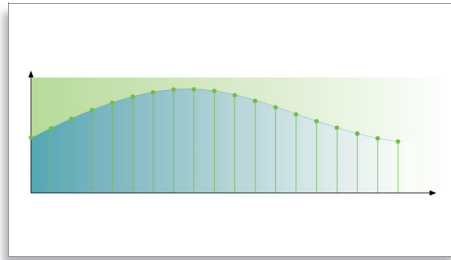

## 192kHz/24 位音频 DAC

192KHz 采样使您能够准确表示原始声音曲线。与 24 位解析法配合使用，从原始模拟声波波形捕获更多信息，从而产生更丰富的音频再现效果。