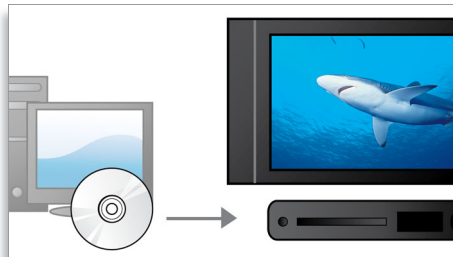

192kHz 采样使您能够准确表示原始声音曲线。与 24 位解析法配合使用，从原始模拟声波形捕获更多信息，从而产生更丰富的音频再现效果。

HDMI 1080i

HDMI 高清多媒体接口。是一个可以承载数字高清视频以及数字多声道音频的纯数字传输连接方

式。由于无需转进行数字 / 模拟转换，它可以产生完美的画面和声音效果，完全不受噪音干扰。HDMI 完全向后兼容 DVI（数字视频接口）。

逐行扫描

逐行扫描技术可使图像的垂直分辨率加倍，从而产生明显清晰的画面。与首先向屏幕发送奇数行画面，接着发送偶数行画面不同，取而代之的是同时发送奇数行和偶数行的画面。用最大解晰度瞬间创建整个画面。在此速度下，您的肉眼将看到一个更加清晰的画面，不会出现线条结构。

通过 DivX 认证

借助 DivX 支持，您可以在您舒适的客厅中享受经 DivX 编码的视频。DivX 媒体格式是一种基于 MPEG4 的视频压缩技术，其可以让您将诸如电影、影视预告片及音乐电视等大容量文件存储在 CD-R/RW 和 DVD 可刻录光盘上。

规格

图片 / 显示

- D/A 转换器：12 比特，108 兆赫
- 画面效果增强：高分辨率 (720p, 1080i)，逐行扫描，灵智图像，视频提升采样，视频像素提升