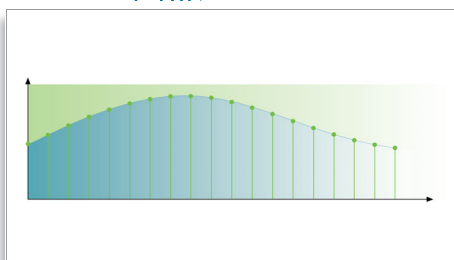

192kHz 采样使您能够准确表示原始声音曲线。与 24 位解析法配合使用，从原始模拟声波形捕获更多信息，从而产生更丰富的音频再现效果。

HDMI 1080i

HDMI 高清多媒体接口。是一个可以承载数字高清视频以及数字多声道音频的纯数字传输连接方

式。由于无需转进行数字 / 模拟转换，它可以产生完美的画面和声音效果，完全不受噪音干扰。HDMI 完全向后兼容 DVI（数字视频接口）。

逐行扫描

逐行扫描技术可使图像的垂直分辨率加倍，从而产生明显清晰的画面。与首先向屏幕发送奇数行画面，接着发送偶数行画面不同，取而代之的是同时发送奇数行和偶数行的画面。用最大解晰度瞬间创建整个画面。在此速度下，您的肉眼将看到一个更加清晰的画面，不会出现线条结构。