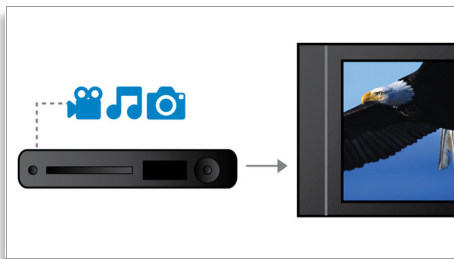

产品亮点

全能播放

可播放几乎任何媒体格式 - 不管是 DivX、MP3、WMA 还是 JPEG。体验卓越播放能力带来的极致方便性，在舒适的起居室内享受用电视或家庭影院系统共享媒体文件的奢华。