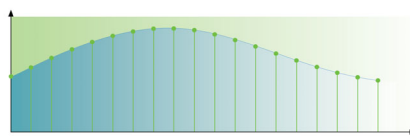

## 192kHz/24 位音频 DAC

192KHz 采样使您能够准确表示原始声音曲线。与 24 位解析法配合使用, 从原始模拟

声波波形捕获更多信息, 从而产生更丰富的音频再现效果。