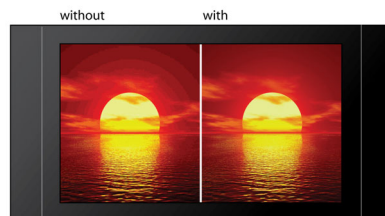

12 位 /108MHz 视频处理

12 位视频 DAC 是一种高级的数模转换器, 可以保留原始画质的每一处细节。它可以显示出微妙的图案阴影和平滑的色彩过渡, 从而产生更加绚丽而自然的画面。而在使用大尺寸的屏幕和投影仪时, 常见的 10 位 DAC 所产生缺陷就显得非常突出。