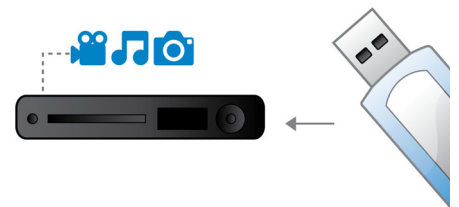

## 一键创建 MP3

在飞利浦产品上将您喜爱的 CD 的内容转换成 MP3 文件, 并通过 USB 电缆将其直接存储在闪存棒或便携式媒体播放机上。在家创建 MP3 文件, 无需使用电脑, 甚至在播放 CD 时也可以创建 MP3, 享受极致的方便性。

## 12 位 /108MHz 视频处理

12 位视频 DAC 是一种高级的数模转换器, 可以保留原始画质的每一处细节。它可以显示出微妙的图案阴影和平滑的色彩过渡, 从而产生更加绚丽而自然的画面。而在使用大尺寸的屏幕和投影仪时, 常见的 10 位 DAC 所产生缺陷就显得非常突出。

## USB 媒体连接技术

通用串行总线 (USB) 是连接电脑、外围设备和消费电子设备所广泛采用的一种协议标准。通过 USB 媒体连接, 只需插入 USB 设备, 选择影片、音乐或照片, 即可播放。