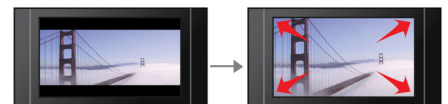

屏幕调整

无论您欣赏什么内容, 在什么电视上欣赏, 屏幕调整功能都能确保画面填充整个屏幕。它能够消除屏幕顶部和底部难看的黑条, 您无需执行繁琐的手动调整。只需按下屏幕调整按钮、选择格式, 即可全屏欣赏影片