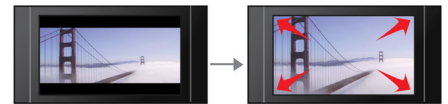

USB 媒体连接技术

通用串行总线 (USB) 是连接电脑、外围设备和消费电子设备所广泛采用的一种协议标准。通过 USB 媒体连接，只需插入 USB 设备，选择影片、音乐或照片，即可播放。

DivX Ultra 认证

有了 DivX 支持，您就能够在舒适的客厅里欣赏来自互联网的 DivX 编码视频，包括购买的好莱坞电影。DivX 媒体格式是一种基于 MPEG-4 的视频压缩技术，它让您可以将影片、花絮和音乐视频等大文件保存在 CD-R/RW 和 DVD 可刻录光盘等媒体上，以便在 DivX Ultra 认证的飞利浦蓝光光盘或 DVD 播放机上播放。DivX Ultra 更是突破了 DivX 单纯播放的功能，与集成式字幕、多音频语言、多曲目和菜单等卓越功能相结合，整合成一种方便的文件格式。

12 位 /108MHz 视频处理

12 位视频 DAC 是一种高级的数模转换器，可以保留原始画质的每一处细节。它可以显示出微妙的图案阴影和平滑的色彩过渡，从而产生更加绚丽而自然的画面。而在使用大尺寸的屏幕和投影仪时，常见的 10 位 DAC 所产生缺陷就显得非常突出。

192kHz/24 位音频 DAC

192KHz 采样使您能够准确表示原始声音曲线。与 24 位解析法配合使用，从原始模拟声波波形捕获更多信息，从而产生更丰富的音频再现效果。

屏幕调整

无论您欣赏什么内容，在什么电视上欣赏，屏幕调整功能都能确保画面填充整个屏幕。它能够消除屏幕顶部和底部难看的黑条，您无需执行繁琐的手动调整。只需按下屏幕调整按钮、选择格式，即可全屏欣赏影片。

asimpleswitch.com

飞利浦绿色标志

飞利浦绿色产品可以降低成本、节省能源和减少二氧化碳排放。如何做？它们在一个或多个飞利浦绿色焦点领域？能效、包装、有害物质、重量、回收和处理，还有使用寿命可靠性做出了显著的环保改善。