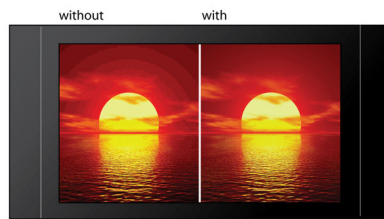

12 位 /108MHz 视频处理

12 位视频 DAC 是一种高级的数模转换器，可以保留原始画质的每一处细节。它可以显示出微妙的图案阴影和平滑的色彩过渡，从而产生更加绚丽而自然的画面。而在使用大尺寸的屏幕和投影仪时，常见的 10 位 DAC 所产生缺陷就显得非常突出。