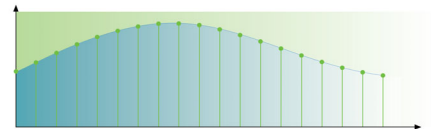

12 位 /108MHz 视频处理

12 位视频 DAC 是一种高级的数模转换器，可以保留原始画质的每一处细节。它可以显示出微妙的图案阴影和平滑的色彩过渡，从而产生更加绚丽而自然的画面。而在使用大尺寸的屏幕和投影仪时，常见的 10 位 DAC 所产生缺陷就显得非常突出。

192kHz/24 位音频 DAC

192KHz 采样使您能够准确表示原始声音曲线。与 24 位解析法配合使用，从原始模拟声波波形捕获更多信息，从而产生更丰富的音频再现效果。