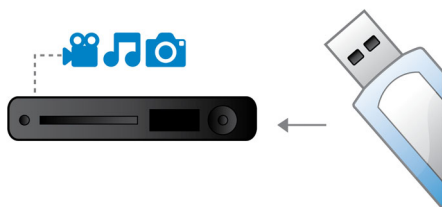

USB 媒体连接技术

通用串行总线 (USB) 是连接电脑、外围设备和消费电子设备所广泛采用的一种协议标准。通过 USB 媒体连接，只需插入 USB 设备，选择影片、音乐或照片，即可播放。

DivX Ultra 认证

有了 DivX 支持，您就能够在舒适的客厅里欣赏来自互联网的 DivX 编码视频，包括购买的好莱坞电影。DivX 媒体格式是一种基于 MPEG-4 的视频压缩技术，它让您可以将影片、花絮和音乐视频等大文件保存在 CD-R/RW 和 DVD 可刻录光盘等媒体上，以便在 DivX Ultra 认证的飞利浦蓝光光盘或 DVD 播放机上播放。DivX Ultra 更是突破了 DivX 单纯播放的功能，与集成式字幕、多音频语言、多曲目和菜单等卓越功能相结合，整合成一种方便的文件格式。