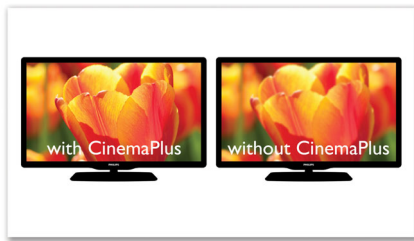

如刀锋般锐利的图像和宛若真实的赛事，让您目不暇给。CinemaPlus 采用智能算法，深入分析每一帧，每一个像素，提供最佳的锐度和色彩稳定性。效果是非常明显的 - 您将看到更多的细节、画面变得更加清晰并且一切看起来特别自然。电影之夜将截然不同。

HDMI 1080p

HDMI 1080p 像素提升技术能够提供清晰的画面。您现在能够以真正的高分辨率欣赏标准清晰度的电影，高清分辨率确保了更丰富的细节和更逼真的画面。逐行扫描（在“1080p”中以“p”表示）消除了电视屏幕上常见的线条结构，从而也确保了极致的清晰画面。更令人称道的是，HDMI 传输是纯粹的数字信号传输，能够传输无压缩的数字高清视频以及数字多声道音频，而