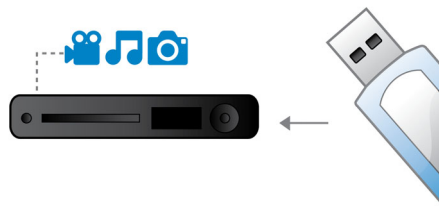

如刀锋般锐利的图像和宛若真实的赛事，让您目不暇给。CinemaPlus 采用智能算法，深入分析每一帧，每一个像素，提供最佳的锐度和色彩稳定性。效果是非常明显的 - 您将看到更多的细节、画面变得更加清晰并且一切看起来特别自然。电影之夜将截然不同。

HDMI 1080p

HDMI 1080p 像素提升技术能够提供清晰的画面。您现在能够以真正的高分辨率欣赏标准清晰度的电影，高清分辨率确保了更丰富的细节和更逼真的画面。逐行扫描（在“1080p”中以“p”表示）消除了电视屏幕上常见的线条结构，从而也确保了极致的清晰画面。更令人称道的是，HDMI 传输是纯粹的数字信号传输，能够传输无压缩的数字高清视频以及数字多声道音频，而

无需进行模拟 / 数字转换 - 这就再现了原汁原味的图像与声音，完全没有衰减。

ProReader Drive

ProReader Drive 让您轻松享受电影和视频。即使是一些粘上尘垢或刮花的旧光盘，也能够由始至终平滑地播放，而不会表现出损坏的印象。ProReader Drive 使用最先进的技术，将微弱的模拟信号转换成稳定的数字信号，提取被损伤的光盘信息，确保顺畅地播放。除了能够阅读非常多的视频格式以外，ProReader Drive 还能带来无与伦比的信心，让被损伤的光盘，也能够被播放。

USB 媒体连接技术

通用串行总线 (USB) 是连接电脑、外围设备和消费电子设备所广泛采用的一种协议

标准。通过 USB 媒体连接，只需插入 USB 设备，选择影片、音乐或照片，即可播放。

多媒体 DivX

可播放 CD、(S)VCD、DVD、DVD+- R/ RW、DivX、MP3、WMA 和 JPEG

EasyLink

EasyLink 您可以通过一个遥控器控制 DVD 播放机、蓝光光盘播放机、平板影院扬声器、家庭影院和电视等多台设备。它使用 HDMI CEC 行业标准协议，并通过 HDMI 连接线在设备之间共享功能。只需轻触按钮，您就可以同时操控支持 HDMI CEC 的所有连接设备。待机和播放等功能尽在您的掌握之中。