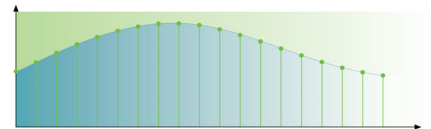

192kHz/24 位音频 DAC

192KHz 采样使您能够准确表示原始声音曲线。与 24 位解析法配合使用，从原始模拟声波波形捕获更多信息，从而产生更丰富的音频再现效果。