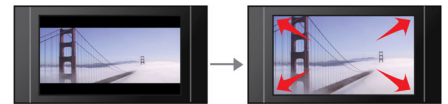

飞利浦 3000 series
DVD 播放机

DVP3600

播放 DVD 或 USB 内容，多媒体随意欣赏

它可为您提供完美、逼真的画质并可播放几乎所有光盘，是您梦寐以求的播放机！飞利浦 DVD 播放机为您提供了极佳的影音娱乐体验。

身临其境般的音频和视频效果

- 12 位 /108MHz 视频处理，成像清晰自然
- 192kHz/24 位音频 DAC 改进了模拟声音输入
- 屏幕调整始终能带给您最佳的观看体验

USB 媒体连接技术

通用串行总线 (USB) 是连接电脑、外围设备和消费电子设备所广泛采用的一种协议标准。通过 USB 媒体连接，只需插入 USB 设备，选择影片、音乐或照片，即可播放。

DivX Ultra 认证

有了 DivX 支持，您就能够在舒适的客厅里欣赏来自互联网的 DivX 编码视频，包括购买的好莱坞电影。DivX 媒体格式是一种基于 MPEG-4 的视频压缩技术，它让您可以将影片、花絮和音乐视频等大文件保存在 CD-R/RW 和 DVD 可刻录光盘等媒体上，以便在 DivX Ultra 认证的飞利浦蓝光光盘或 DVD 播放机上播放。DivX Ultra 更是突破了 DivX 单纯播放的功能，与集成式字幕、多音频语言、多曲目和菜单等卓越功能相结合，整合成一种方便的文件格式。

12 位 /108MHz 视频处理

12 位视频 DAC 是一种高级的数模转换器，可以保留原始画质的每一处细节。它可以显示出微妙的图案阴影和平滑的色彩过渡，从而产生更加绚丽而自然的画面。而在使用大尺寸的屏幕和投影仪时，常见的 10 位 DAC 所产生缺陷就显得非常突出。

192kHz/24 位音频 DAC

192KHz 采样使您能够准确表示原始声音曲线。与 24 位解析法配合使用，从原始模拟声波波形捕获更多信息，从而产生更丰富的音频再现效果。

屏幕调整

无论您欣赏什么内容，在什么电视上欣赏，屏幕调整功能都能确保画面填充整个屏幕。它能够消除屏幕顶部和底部难看的黑条，您无需执行繁琐的手动调整。只需按下屏幕调整按钮、选择格式，即可全屏欣赏影片。

规格

图片 / 显示

- D/A 转换器: 12 比特, 108 兆赫
- 画面效果增强: 逐行扫描, 视频提升采样

声音

- D/A 转换器: 24 位, 192 千赫
- 频率响应: 30-20000 赫兹
- 信噪比: 100
- 失真和噪音 (1 千赫): 85 分贝
- 串音 (1 千赫): 100 分贝
- 动态范围 (1 千赫): 90 分贝
- 声音系统: 杜比数字