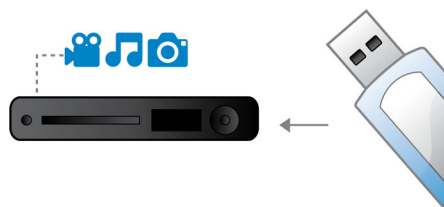

USB 媒体连接技术

通用串行总线 (USB) 是连接电脑、外围设备和消费电子设备所广泛采用的一种协议标准。通过 USB 媒体连接，只需插入 USB 设备，选择影片、音乐或照片，即可播放。

DivX Ultra 认证

有了 DivX 支持，您就能够在舒适的客厅里欣赏来自互联网的 DivX 编码视频，包括购买的好莱坞电影。DivX 媒体格式是一种基于 MPEG-4 的视频压缩技术，它让您可以将影片、花絮和音乐视频等大文件保存在 CD-R/RW 和 DVD 可刻录光盘等媒体上，以便在 DivX Ultra 认证的飞利浦蓝光光盘或 DVD 播放机上播放。DivX Ultra 更是突破了 DivX 单纯播放的功能，与集成式字幕、多音频语言、多曲目和菜单等卓越功能相结合，整合成一种方便的文件格式。

屏幕调整

无论您欣赏什么内容，在什么电视上欣赏，屏幕调整功能都能确保画面填充整个屏幕。它能够消除屏幕顶部和底部难看的黑条，您无需执行繁琐的手动调整。只需按下屏幕调整按钮、选择格式，即可全屏欣赏影片。

规格

图片 / 显示

- D/A 转换器: 12 比特, 108 兆赫
- 画面效果增强: 逐行扫描, 视频提升采样

声音

- D/A 转换器: 24 位, 192 千赫
- 频率响应: 30-20000 赫兹
- 信噪比: 100
- 失真和噪音 (1 千赫): 85 分贝
- 串音 (1 千赫): 100 分贝
- 动态范围 (1 千赫): 90 分贝
- 声音系统: 杜比数字