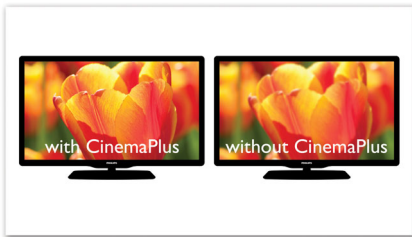

CinemaPlus

如刀锋般锐利的图像和宛若真实的赛事，让您目不暇给。CinemaPlus 采用智能算法，深入分析每一帧，每一个像素，提供最佳的锐度和色彩稳定性。效果是非常明显的 - 您将看到更多的细节、画面变得更加清晰并且一切看起来特别自然。电影之夜将截然不同。