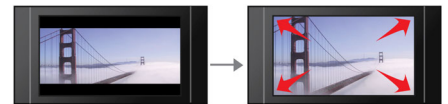

屏幕调整

无论您欣赏什么内容，在什么电视上欣赏，屏幕调整功能都能确保画面填充整个屏幕。它能够消除屏幕顶部和底部难看的黑条，您无需执行繁琐的手动调整。只需按下屏幕调整按钮、选择格式，即可全屏欣赏影片