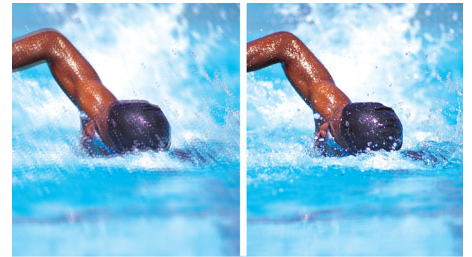

逐行扫描

逐行扫描技术可使图像的垂直分辨率加倍，从而产生明显清晰的画面。与首先向屏幕发送奇数行画面，接着发送偶数行画面不同，取而代之的是同时发送奇数行和偶数行的画面。用最大解晰度瞬间创建整个画面。在此速度下，您的肉眼将看到一个更加清晰的画面，不会出现线条结构。

屏幕调整

无论您欣赏什么内容，在什么电视上欣赏，屏幕调整功能都能确保画面填充整个屏幕。它能够消除屏幕顶部和底部难看的黑条，您无需执行繁琐的手动调整。只需按下屏幕调整按钮、选择格式，即可全屏欣赏影片