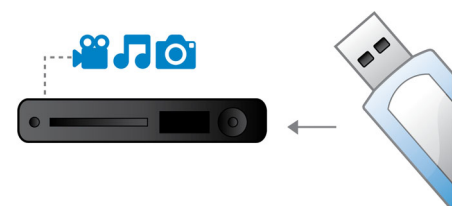

### USB Media Link

Der universelle serielle Bus, kurz USB genannt, ist ein Standardprotokoll für den problemlosen Anschluss von PCs, Peripheriegeräten und Unterhaltungselektronik. Mit USB Media Link können Sie Ihr USB-Gerät anschließen, den Film, den Musiktitel oder das Foto auswählen und die Wiedergabe starten.