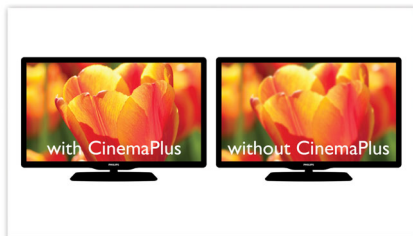

CinemaPlus

Erleben Sie ultrascharfe und realitätsgetreue Bilder. Der intelligente Algorithmus CinemaPlus analysiert zunächst jedes Pixel in jedem Bild, bevor er die Schärfe und Farbstabilität optimiert. Das Ergebnis ist offensichtlich – Sie sehen mehr Details, Bilder werden kristallklar, und alles erhält ein absolutes natürliches Aussehen für ein unvergleichliches Kinoerlebnis.