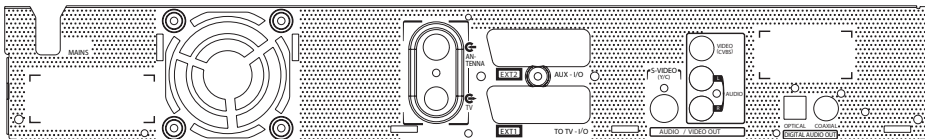

Funkce One Touch Pause Live TV

Funkce Pause Live TV vám dává absolutní kontrolu. Jakmile je rekordér zapnut, začne velká vestavěná paměť automaticky nahrávat program, který sledujete, což vám kdykoliv umožňuje pozastavení programu, jeho opětovné přehrání nebo uložení. Pokud si potřebujete dát pauzu, můžete stiskem jednoho tlačítka pozastavit „živý“ televizní program a pokračovat v jeho sledování, až se vám to bude hodit.

Okamžité přehrávání

S funkcí Okamžité přehrávání budete mít pod kontrolou vzrušující televizní záběry a budete si moci vychutnat emotivní scény televizních pořadů, jako je záběr filmu nebo okamžik fotbalového zápasu znovu – okamžitě, stačí jen stisk tlačítka. Pevný disk umožňuje znovu přehrát libovolnou scénu a současně pokračovat v nahrávání zbývajících částí televizního programu.

Digitální vstup i.LINK

Digitální vstup i.Link, též známý jako IEEE 1394 a FireWire, přenáší digitálně veškeré audio a video signály pomocí jednoho vodiče beze ztráty kvality obrazu a zvuku. Pomocí digitálního vstupu i.Link můžete kopírovat svá domácí videa v původní digitální obrazové kvalitě.

Dva typy médií

DVD rekordéry Philips podporují nahrávání na dva typy médií a díky tomu je možné nahrávat na disky DVD+R/RW a DVD-R/RW. Zákazník si může koupit jakýkoliv disk a rekordér Philips vždy pořídí nahrávku zcela kompatibilní, kterou je možné přehrávat na všech DVD přehrávačích.

Datum vydání 2007-10-29

Verze: 10.0

12 NC: 8622 810 12367
EAN: 87 10895 88411 2

© 2007 Koninklijke Philips Electronics N.V.
Všechna práva vyhrazena.

Údaje mohou být změněny bez předchozího varování.
Ochranné známky jsou majetkem Koninklijke Philips Electronics N.V. nebo jejich příslušných vlastníků.

www.philips.com