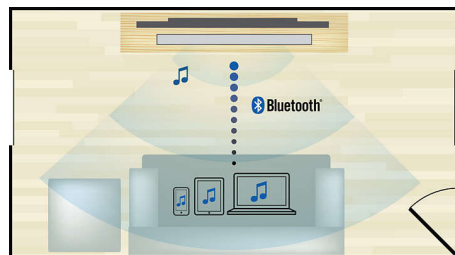

电动 CD 托盘

电动滑动式前舱门更为这款设计美观的系统增添了一种华丽之感。当您想更换音乐时, 只需轻触按钮, 时尚而实用的光盘舱门即会流畅地以垂直方向上下滑动。您可

以轻松惬意地享受动态音效, 同时通过透明视窗欣赏光盘播放。

播放 DVD、VCD、MP3-CD、CD(RW) 和 Picture CD

该飞利浦播放机兼容于市面上的大多数 DVD 和 CD 光盘。DVD、(S)VCD、MP3-CD、CD(RW) 和 Picture CD - 均可在该播放机上播放。SVCD 表示“超级 VCD”。SVCD 的质量远优于 VCD, 尤其是图像的清晰度远胜过 VCD, 因为它具有更高的分辨率。CD(RW) 是一个名词缩写, 它指的是接受普通的可录制 CD 格式的 CD 驱动器。

HDMI ARC

HDMI ARC 可获取所有电视声音

Hi-Fi 球顶高音扬声器

Hi-Fi 球顶高音扬声器再现清澈的高频和中频音效, 极大地提高了扬声器的总体清晰度。通过和谐的不失真和本色宽频音效混合, 球顶高音扬声器可提供细腻的语言清晰度、器乐声效纯净度及天然的音色, 在与低音扬声器配对时, 能够很好地平衡总体音效。

wOOx™ 技术

wOOx 技术是一个革命性的扬声器概念, 它使您可以欣赏到比任何其它音响系统更为饱满的、极为深沉的低音。特殊扬声器与 wOOx 低音辐射器协调工作, 主驱动器与高频单元之音精确调谐, 确保从中低频到高频的平稳过渡。双延迟和全对称夹层结构产生精确的低音而无明显失真。wOOx 利用音箱全容量真实地放大音乐效果, 产生异常深沉的动态低音。

蓝牙无线传输

从音乐设备中进行蓝牙无线音乐传输

通过 Lightning 进行播放和充电

通过全新的 Lightning 接口, 在为 iPod/iPhone/iPad 充电的同时享受您最爱的音乐。只需将其直接插接在扬声器上即可以卓越的音质播放您精选的旋律。它也可以在播放的同时为设备快速充电, 因此您无需担心电池电量耗尽。

规格

声音

- 音效增强：数码音效控制
- 声音系统：杜比数字音效

扬声器

- 扬声器类型：球顶高音扬声器
- 主音箱：双路，wOOx 低音辐射体

连接

- 音频接口：模拟音频输入 (L/R)
- HDMI 1: HDMI (音频回传通道)
- 麦克风：麦克风插座
- USB: USB 主机
- 蓝牙模式：A2DP
- 视频输出 - 模拟：复合 CVBS (黄色 cinch)
- 耳机：3.5 毫米

调谐器 / 接收 / 发送

- 天线：FM 天线
- 自动数字调谐
- 调谐增强：自动存储
- 调谐波段：FM 立体声
- RDS: 节目类型，电台名称