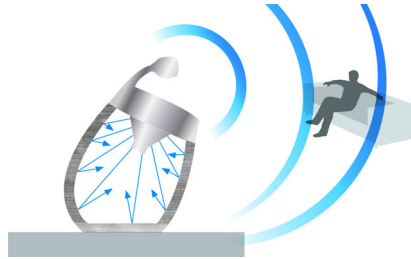

## SoundSphere

Genießen Sie mit SoundSphere die Schönheit und Energie der Musik. Dank klarem und natürlichem Klang bietet Ihnen SoundSphere ein umfassendes Sounderlebnis. Der Live-Sound gibt Ihnen das Gefühl, live beim Konzert dabei zu sein. Jeder SoundSphere-Lautsprecher ist mit einem Hochtöner ausgestattet, der sich über der Lautsprecherbox befindet. Der Hochtöner gibt den Sound klarer und in alle Richtungen wieder. Eine präzise Einstellung der Frequenzweiche und sorgfältige Ausrichtung des Woofers sowie des Hochtöners garantieren maximale Störungsfreiheit und einen noch natürlicheren Sound.

## SoundCurve

Die speziell entwickelte geschwungene Rückseite dieser Philips Dockingstation sorgt für eine sehr effektive Akustik bei der Soundwiedergabe. Die gänzlich geschwungene Fläche verstärkt die Stabilität des Lautsprechergehäuses. Somit wird die interne Resonanz drastisch verringert, und Vibrationen und Verzerrungen werden vermieden. Genießen Sie ausgezeichneten kristallklaren Klang über schicke Lautsprecher.