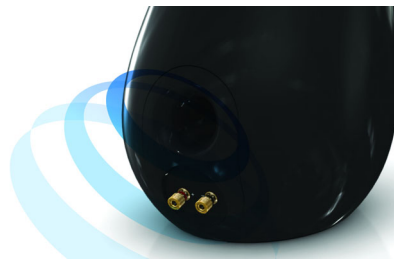

Σχεδίαση ανάκλασης μπάσων

Το ακουστικό φορτίο ανάκλασης μπάσων χρησιμοποιεί έναν οδηγό μπάσων που είναι συντονισμένος στην ακουστική ένταση του ηχείου, ώστε να είναι δυνατή η αναπαραγωγή έντονων μπάσων από μια μικρή συσκευή. Ο προσεκτικά σχεδιασμένος

οδηγός μπάσων διευκολύνει τη ροή του αέρα και επιτρέπει την απόδοση βαθιών και ισχυρών μπάσων, ακόμα και σε υψηλή ένταση ήχου, ενώ περιορίζει τις αναταράξεις του αέρα που ενδέχεται να προκαλέσουν παραμόρφωση.