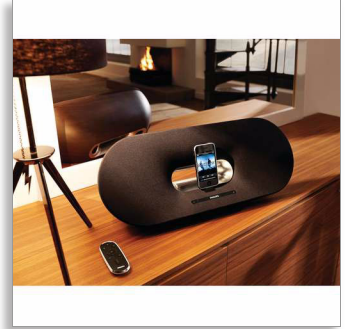

Philips  
Haut-parleur avec station  
d'accueil

pour iPod/iPhone/iPad

DS9000

## L'obsession du son

Ce haut-parleur avec station d'accueil de Philips est la solution pour tout ce qui vous tient à cœur en matière de musique. Fabriqué avec des composants de qualité supérieure et en bois naturel, il permet de profiter d'un son haute fidélité à partir de votre iPod, de votre iPhone ou de votre iPad, vous faisant vivre une expérience sonore authentique, en tous points fidèle à la qualité de l'enregistrement d'origine.