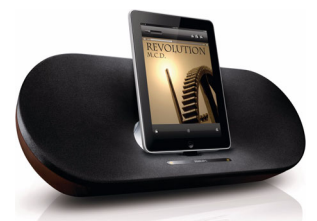

Philips
Haut-parleur avec station
d'accueil

pour iPod/iPhone/iPad

DS9000

Découvrez la grande fidélité

L'obsession du son

Ce haut-parleur avec station d'accueil de Philips est la solution pour tout ce qui vous tient à cœur en matière de musique. Fabriqué avec des composants de qualité supérieure et en bois naturel, il permet de profiter d'un son haute fidélité à partir de votre iPod, de votre iPhone ou de votre iPad, vous faisant vivre une expérience sonore authentique, en tous points fidèle à la qualité de l'enregistrement d'origine.

Qualité sonore sans égale

- Haut-parleurs de qualité audiophile pour une reproduction du son authentique
- Filtre passif pour une reproduction du spectre audio audible
- Technologie de traitement PureDigital pour une qualité audio optimale
- Caissons de basses optimisés pour une reproduction impeccable des basses
- Enceinte acoustique au fini précis pour limiter la diffraction du son

Conception et fini superbes

- SoundCurve pour un son cristallin hors du commun
- Design supérieur en bois naturel, tissu et métal
- Bois de source durable pour préserver l'équilibre écologique

Commandes intuitives avancées

- Capteur de proximité pour activer le panneau de commande rétroéclairé
- Encastrez votre iPod/iPhone dans la station sans le sortir de son étui
- Application DockStudio gratuite : radio Internet et fonctionnalités supplémentaires

PHILIPS