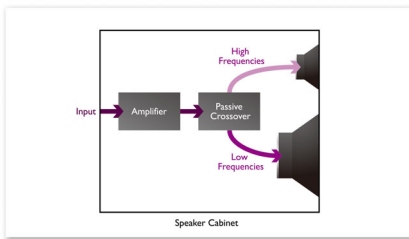

Geavanceerde intuïtieve bediening

- Nabijheidssensor om het verlichte bedieningspaneel te activeren
- Plaats elke iPod/iPhone, zelfs in zijn hoesje
- Gratis DockStudio-app voor internetradio en andere coole functies

reddot design award
winner 2010

asimpleswitch.com

asimpleswitch.com

PHILIPS

Kenmerken

Passieve crossover

Met passieve crossover hoort u duidelijk elke noot, zodat uw muziek verbazingwekkend zuiver, natuurlijk en compleet klinkt. Met behulp van complexe techniek wordt elk deel van het volledig hoorbare spectrum van geluidsfrequenties gescheiden en naar de juiste drivers gezonden. Signalen die buiten de frequentie van een driver vallen, worden nooit verzonden, waardoor de geluidskwaliteit enorm wordt verbeterd en de vervorming sterk wordt verminderd. Samen met de eersteklas elektronische componenten levert passieve crossover geluid dat coherent, ongeëvenaard en trouw aan het origineel is.

Zuiver, digitaal geluid

De geavanceerde zuivere, digitale verwerkingstechnologie levert bijzonder superieure geluidsprestaties in vergelijking met de conventionele analoge geluidstechnologie die wordt gebruikt in dockspelers voor de analoge audio-uitgang van een iPod/iPhone. De signaal-/ruisverhouding (S/N) wordt veel hoger met de digitale audio-uitgang op de iPod/iPhone en digitale verwerking op elk niveau van het circuit. Het resultaat is een ongeëvenaard, helder geluid dat perfect in balans is.