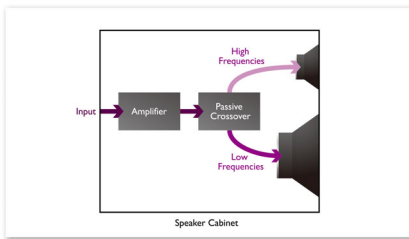

- Sensor de proximidad para activar el panel de control retroiluminado
- Conecta cualquier iPhone o iPod a la base sin tener que sacarle la funda
- Aplicación gratuita DockStudio, para disfrutar radio por Internet y otras fantásticas funciones

reddot design award
winner 2010

asimpleswitch.com

asimpleswitch.com

PHILIPS

Destacados

Ingeniería de transición de audio

El diseño de ingeniería de transición de audio te permite escuchar cada nota con claridad y disfrutar de música pura, natural y nítida. Su compleja ingeniería separa cada parte del espectro de sonido que percibe el oído en todas las frecuencias y las envía a los controladores adecuados. Las señales que sobrepasan la respuesta de frecuencia de un controlador no se envían para optimizar la calidad del sonido y reducir el nivel de distorsión. Además, los componentes electrónicos de primera calidad y el filtro de cruce pasivo ofrecen audio confiable, sin interferencias y fiel al original.

Sonido digital nítido

La avanzada tecnología de procesamiento de sonido PureDigital ofrece un rendimiento de sonido mucho mayor en comparación con la tecnología convencional de procesamiento de sonido analógico que se encuentra en los reproductores con base que utilizan la salida de audio analógica del iPod/iPhone. Al utilizar la

salida de audio digital del iPod/iPhone y aplicar el procesamiento digital en cada fase del circuito, se reproduce una relación señal/ruido mucho mayor. El resultado es una claridad de sonido sin igual que está en perfecto equilibrio.