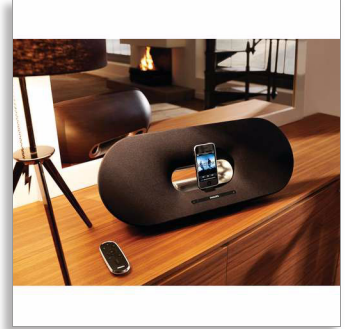

Philips
Altavoz con base

para iPod/iPhone/iPad

DS9000

Vive el sonido de alta fidelidad

con este altavoz con base

Altavoz con base DS9000/12 de Philips es la puerta de acceso a todo lo que te gusta de la música. Este sistema ha sido fabricado con componentes de alta calidad y madera natural para reproducir la música de tu iPod, iPhone o iPad con un sonido auténtico y fiel al original.

Excelente diseño y acabado

- SoundCurve para disfrutar de un sonido nítido
- Diseño exclusivo en madera natural, tela y metal
- Fabricado con madera sustentable para conservar el equilibrio ecológico

Control intuitivo avanzado

- Sensor de proximidad para activar el panel de control retroiluminado
- Conecta cualquier iPhone o iPod a la base sin tener que sacarle la funda
- Aplicación gratuita DockStudio, para disfrutar radio por Internet y otras fantásticas funciones

protectoras. Sólo tienes que conectar tu iPod o iPhone y disfrutar de tu música favorita sin complicaciones.

reddot design award
winner 2010

Premio Red Dot 2010

El altavoz con base Fidelio Primo DS9000 ha sido diseñado para los que quieren disfrutar de la música sin resignar estilo. Este sistema es un producto de excelente calidad con controladores de audio de alta fidelidad y un gabinete de madera suave con estructura metálica en forma de panel en el interior. Su exclusivo diseño estéreo ofrece un rendimiento de audio superior y auténtico y, además, es realmente estético y decora cualquier habitación.