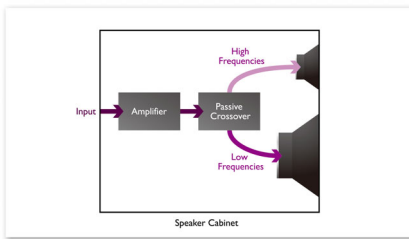

Přednosti

Pasivní výhybka

Díky designu pasivní výhybky zřetelně uslyšíte každou notu, takže vaše hudba bude znít úchvatně čistě, přirozeně a uceleně. Každá součást slyšitelného spektra zvukových frekvencí se složitým technologickým procesem odděluje a odesílá do správného vinutí. Nikdy nejsou odesílány signály mimo kmitočtovou charakteristiku vinutí. Tím dochází k nesmírnému zvýšení kvality zvuku a značnému snížení úrovně zkreslení. Spolu s prvotřídními elektronickými komponenty přináší pasivní výhybka souvislý zvuk v nekompromisní kvalitě věrně originálu.