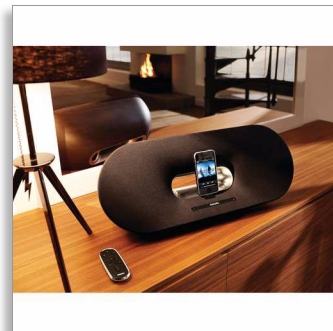

Philips
dokovací reproduktor

pro iPod/iPhone/iPad

DS9000

Zážitek ze skutečně věrného zvuku

s tímto dokovacím reproduktorem

Dokovací reproduktor Philips DS9000/12 je bránou ke všemu, čeho si na hudbě tak ceníte. Je vytvořen z prvotřídních součástí a přírodního dřeva a výsledný zvuk z vašeho iPodu/iPhonu/iPadu nabídne zvukový zážitek odpovídající originálu.