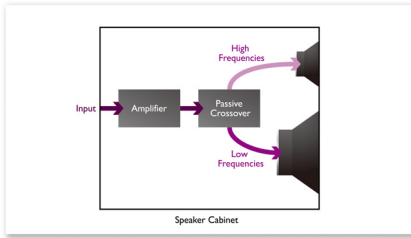

Geavanceerde intuïtieve bediening

- Nabijheidssensor om het verlichte bedieningspaneel te activeren
- Plaats elke iPod/iPhone, zelfs in zijn hoesje
- Gratis DockStudio-app voor internetradio en andere coole functies

PHILIPS

Kenmerken

Passieve crossover

Met passieve crossover hoort u duidelijk elke noot, zodat uw muziek verbazingwekkend zuiver, natuurlijk en compleet klinkt. Met behulp van complexe techniek wordt elk deel van het volledig hoorbare spectrum van geluidsfrequenties gescheiden en naar de juiste drivers gezonden. Signalen die buiten de frequentie van een driver vallen, worden nooit verzonden, waardoor de geluidskwaliteit enorm wordt verbeterd en de vervorming sterk wordt verminderd. Samen met de eerste klas elektronische componenten levert passieve crossover geluid dat coherent, ongeëvenaard en trouw aan het origineel is.