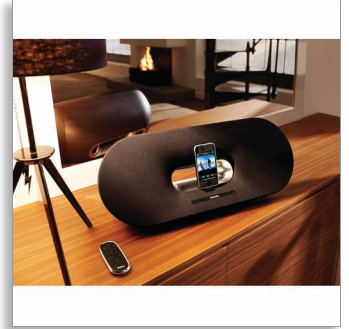

Philips
docking-luidspreker

voor iPod/iPhone/iPad

DS9000

De ultieme geluidservaring

Bezeten van muziek

De Philips docking-luidspreker is de poort naar alle muziek die u dierbaar is. Gemaakt met eerste klas onderdelen en afgewerkt met natuurlijk hout, waardoor de muziek op uw iPod/iPhone/iPad zo authentiek klinkt als toen het werd opgenomen.