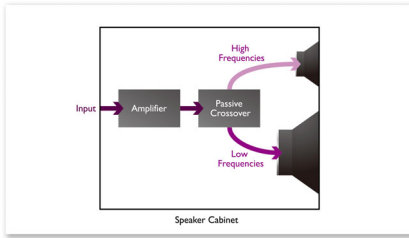

Vigtigste nyheder

Passiv overgang

Med passivt overgangsdesign kan du høre alle toner tydeligt, så din musik lyder fantastisk klar, naturlig og komplet. Gennem et komplekst ingeniørarbejde bliver alle dele af det fulde lydspektrum for lydfrekvenser adskilt og sendt til de rigtige enheder. Signaler, der ligger over en enheds frekvenskurve, bliver aldrig sendt, hvilket forbedrer lyd kvaliteten markant og reducerer forvrængningsniveauet. Sammen med de elektroniske kvalitetskomponenter leverer passiv overgang en lyd, der er sammenhængende, kompromisløs og tro over for originalen.