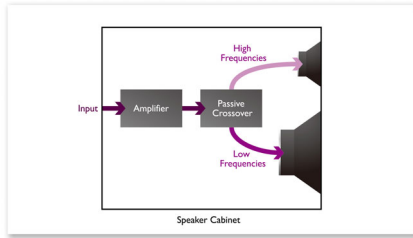

Přednosti

Pasivní výhybka

Díky designu pasivní výhybky zřetelně uslyšíte každou notu, takže vaše hudba bude znít úchvatně čistě, přirozeně a uceleně. Každá součást slyšitelného spektra zvukových frekvencí se složitým technologickým procesem odděluje a odesílá do správného vinutí. Nikdy nejsou odesílány signály mimo kmitočtovou charakteristiku vinutí. Tím dochází k nesmírnému zvýšení kvality zvuku a značnému snížení úrovně zkreslení. Spolu s prvotřídními elektronickými komponenty přináší pasivní výhybka souvislý zvuk v nekompromisní kvalitě věrně originálu.