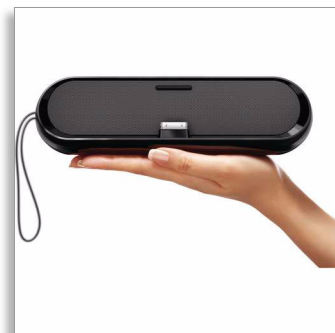

Philips
altavoz base

DS700

Diseñado para viajar

Obsesionados por el sonido

Perfecto para iPod nano, este altavoz con tamaño de bolsillo te proporciona una música potente en cualquier parte, proporcionando el máximo impacto con la mínima preocupación. Con alimentación CA o con pilas, es compatible con todos los modelos de iPod/iPhone, incluido el nuevo iPod nano.

Sonido nítido

- Refuerzo dinámico de graves (DBB) para disfrutar de graves profundos a cualquier volumen
- Altavoces de neodimio para un sonido puro y equilibrado
- Tecnología de blindaje para bloquear las interferencias de teléfonos móviles

Ultra compacto y totalmente portátil

- Diseño elegante en miniatura que hace juego con cualquiera y en cualquier sitio
- Diseñado para iPod nano

Versatilidad avanzada

- Conecta cualquier iPod o iPhone incluso con su funda
- Opción de batería o de alimentación de CA para escuchar música donde quieras
- Entrada auxiliar para conectar prácticamente cualquier dispositivo electrónico