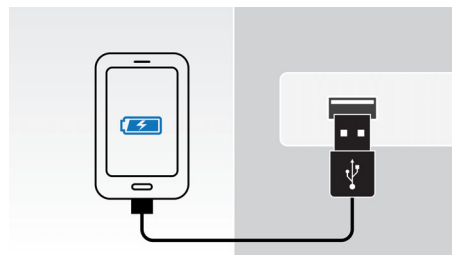

Konektor USB pre druhé zariadenie

Súčasťou reproduktora je aj praktický port USB, pomocou ktorého môžete nabíjať druhé mobilné zariadenie, aj kým je v doku pripojený iPod/iPhone.

Technické údaje

Kompatibilita so zariadením iPad

- cez Bluetooth: iPad, iPad 2, iPad mini, iPad s displejom Retina

Kompatibilita s iPhone

- cez konektor Lightning: iPhone 5
- cez Bluetooth: iPhone 3G, iPhone 3GS, iPhone 4, iPhone 4S, iPhone 5

Kompatibilita s iPod

- cez konektor Lightning: iPod nano 7. generácie, iPod touch 5. generácie
- cez Bluetooth: iPod, iPod classic, iPod mini, iPod nano, iPod nano 1. generácie, iPod nano 2. generácie, iPod nano 3. generácie, iPod nano 4. generácie, iPod nano 5. generácie, iPod nano 6. generácie, iPod nano 7. generácie, iPod touch, iPod touch 2. generácie 8/16/32 GB, iPod touch 2. generácie, iPod touch 5. generácie, iPod s farebným displejom, iPod 5. generácie

Aplikácia pre iPod/iPhone

- Názov aplikácie: ClockStudio, Bezplatné prevzatie z obchodu App Store
- Kompatibilita: iPod Touch, iPhone, iPad so systémom iOS 4.3 alebo novším
- Viac ako 7000 internetových rozhlasových staníc: áno
- 5-dňová predpoveď počasia: áno
- Hodiny: analógové, digitálne, digitálne s prezentáciou v pozadí

Zvuk

- Výstupný výkon: 12 W RMS
- Vylepšenie zvuku: Dynamické zvýraznenie basov
- Zvukový systém: stereofónny
- Ovlád. hlasitosti: nahor/nadol

Pripojiteľnosť

- Profily Bluetooth: A2DP
- Rozsah Bluetooth: zorné pole, 10 m alebo 30 stôp
- Verzia rozhrania Bluetooth: 2.1
- Zvukový vstup (3,5 mm): áno
- Port USB: na nabíjanie akéhokoľvek mobilného zariadenia

Rozmery

- Rozmery produktu (ŠxHxV): 274 x 109 x 143 mm
- Rozmery balenia (Š x H x V): 350 x 140 x 186 mm
- Hmotnosť výrobu: 1 kg
- Hmotnosť vrátane balenia: 1,55 kg

Prikon

- Zdroj napájania: 100 – 240 V AC, 50/60 Hz
- Typ batérie: Lítium-iónová (vstavaná)
- Životnosť batérie: 5 hod

Dátum vydania
2013-05-21

Verzia: 3.0.7

12 NC: 8670 001 00956
EAN: 08 71258 16804 42

© 2013 Koninklijke Philips N.V.
Všetky práva vyhradené.

Autor si vyhradzuje právo zmeny špecifikácií bez oznámenia. Ochranné známky sú majetkom Koninklijke Philips N.V. alebo ich príslušných vlastníkov.

www.philips.com