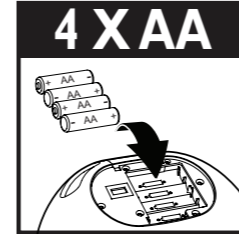

iPod nano 5G

iPod nano 6G

iPod mini

iPod (4G,5G)

iPod classic

TR Ürünü kullanmadan önce, birlikte verilen tüm güvenlik bilgilerini okuyun.

← Türkçe Özellikler

Amplifikatör

Nominal Çıkış Gücü	2x4 W RMS
Sinyal-Gürültü Oranı	85 dB
AUX IN	0,6 V RMS 10 kohm

Genel bilgiler

AC gücü (güç adaptörü)	SEB0902000AE/ SEB0902000AU/ SEB0902000AB/ SEB0902000A (Philips), Giriş: 100-240V~50-60Hz 1A, Çıkış: 9V == 2000mA
Çalışır Durumdaki Güç Tüketimi	<18W
Güç Tasarruflı Bekleme Modunda Güç Tüketimi	<1W
Boyutlar - Ana Ünite (G x Y x D)	210 x 150 x 135 mm
Ağırlık - Ana Ünite	0,96 kg