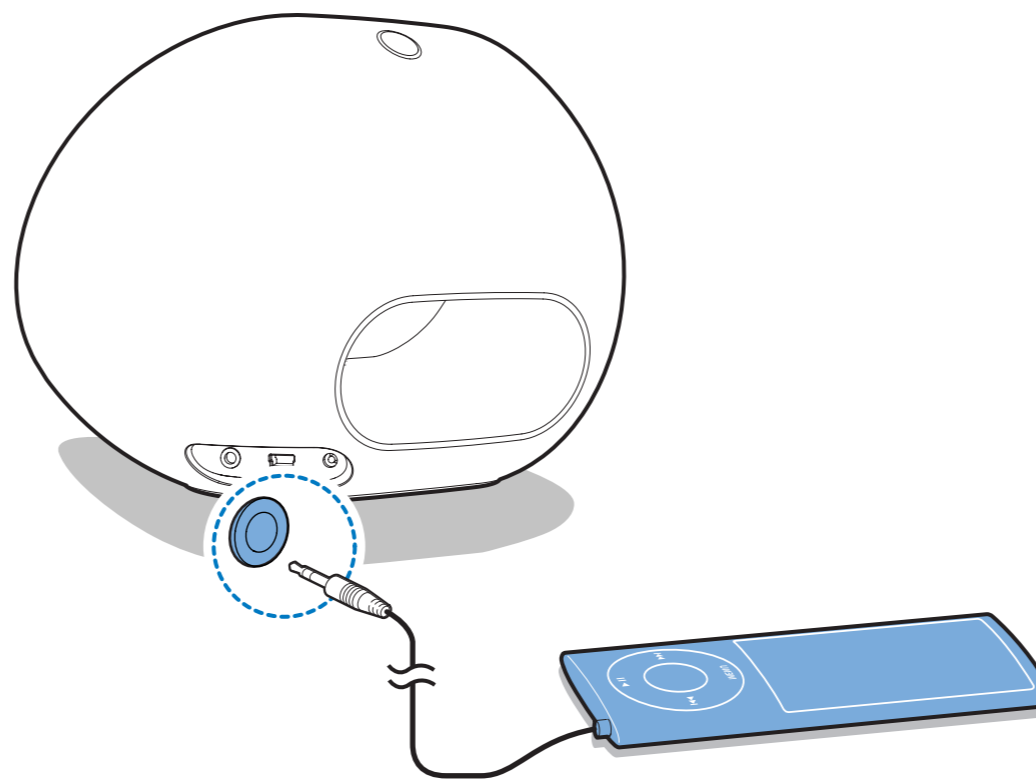

PHILIPS

Be responsible
Respect copyrights

Reproduction in whole or in part is prohibited without the written consent of the copyright owner.
Trademarks are the property of Koninklijke Philips Electronics N.V. or their respective owners.
Product information is subject to change without prior notice.
© 2011 Koninklijke Philips Electronics N.V.
All rights reserved.

QSG_DS3020_V1.0