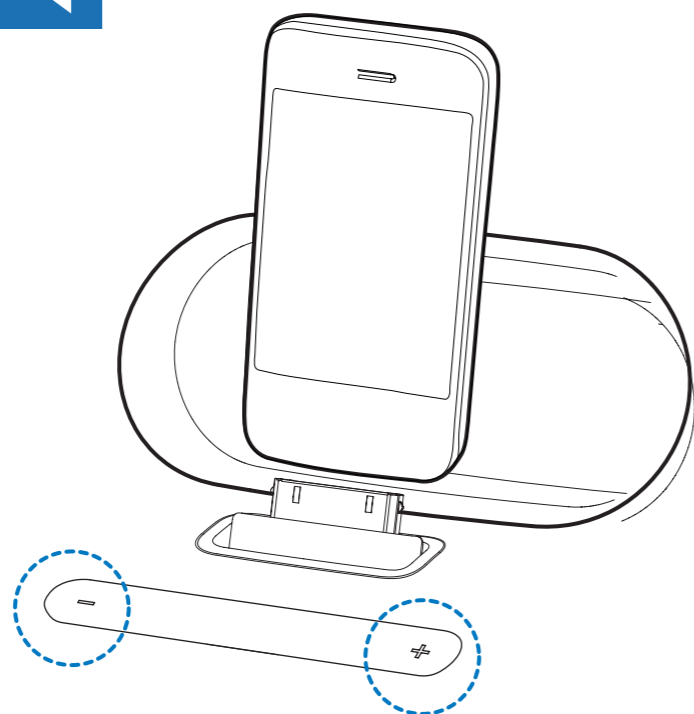

PHILIPS

Be responsible
Respect copyrights

Reproduction in whole or in part is prohibited without the written consent of the copyright owner.
Trademarks are the property of Koninklijke Philips Electronics N.V. or their respective owners.
Product information is subject to change without prior notice.
© 2011 Koninklijke Philips Electronics N.V.
All rights reserved.

QSG_DS3020_V1.0