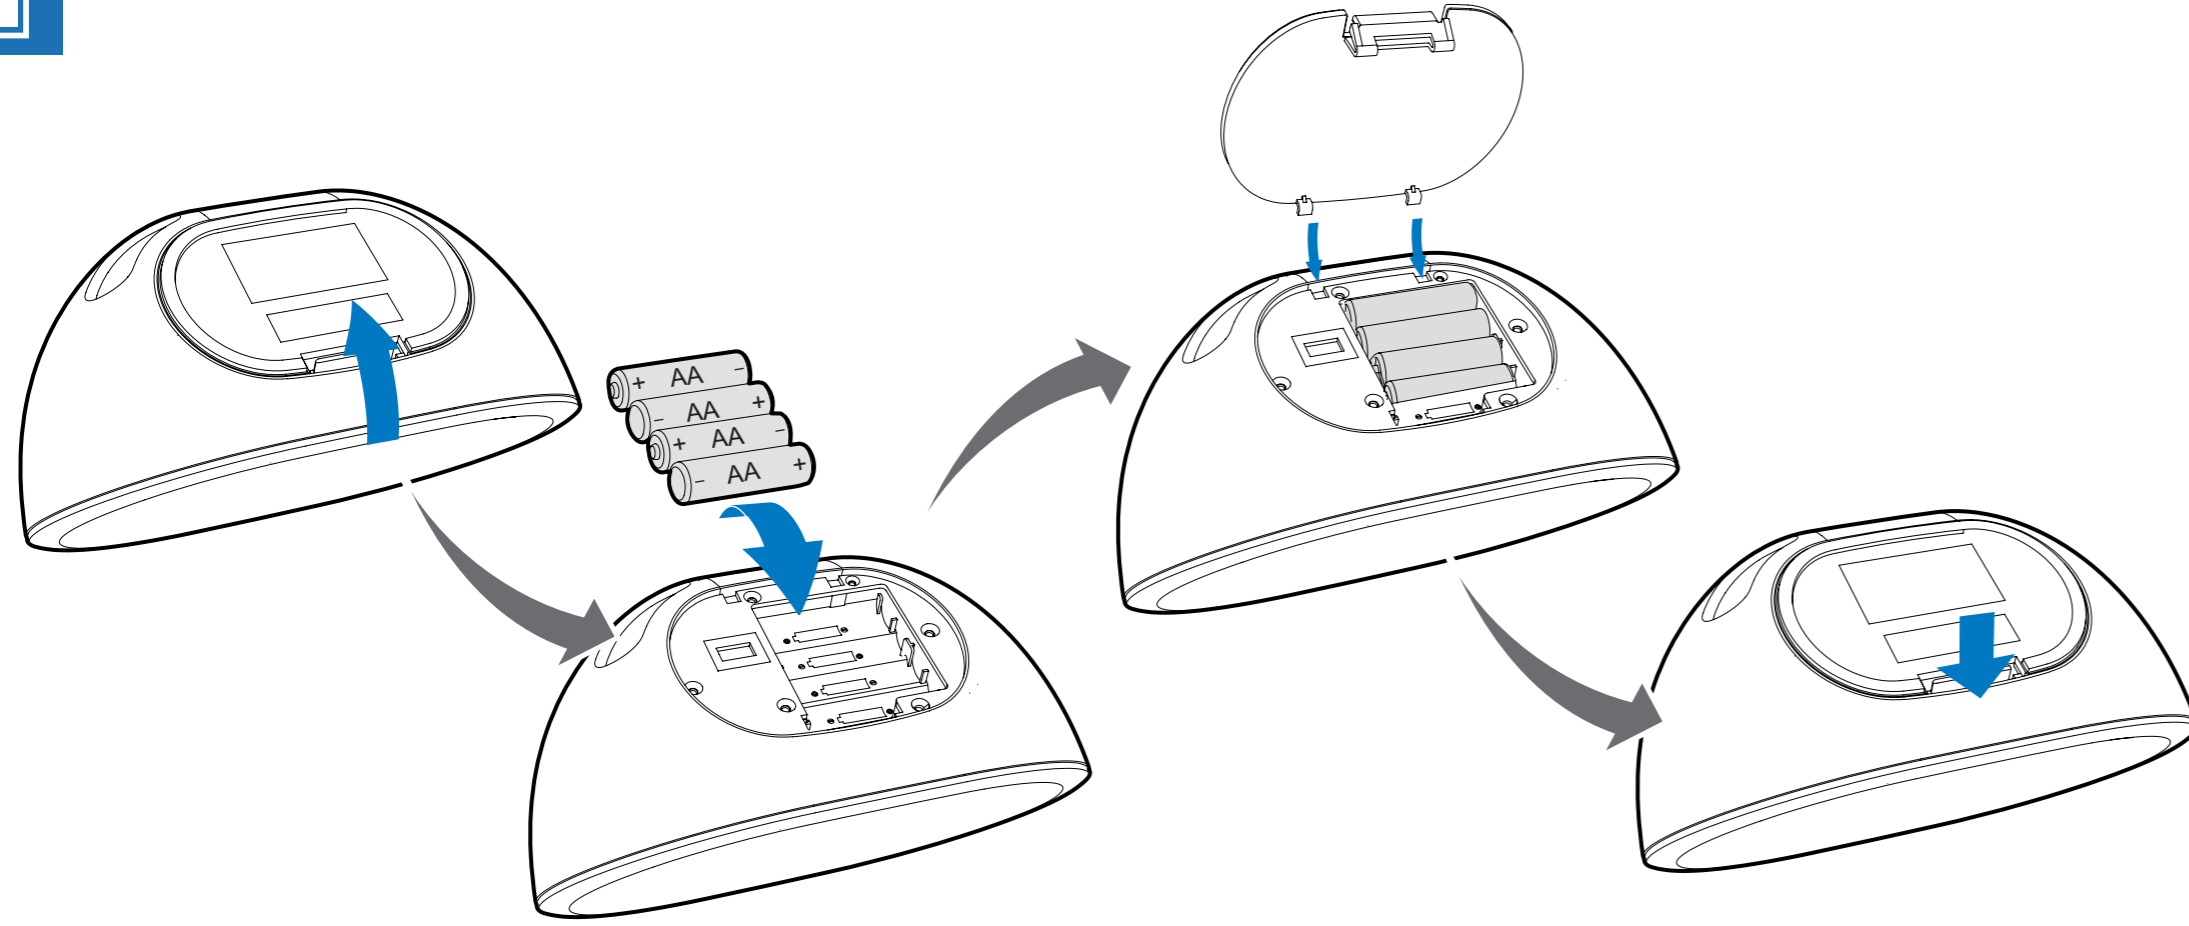

iPod touch(1G,2G,3G,4G)

iPhone, iPhone 3G, iPhone 3GS

iPhone 4

iPod nano 1G

iPod nano 2G

iPod nano 3G

iPod nano 4G

iPod nano 5G

iPod nano 6G

iPod mini

iPod (4G,5G)

iPod classic