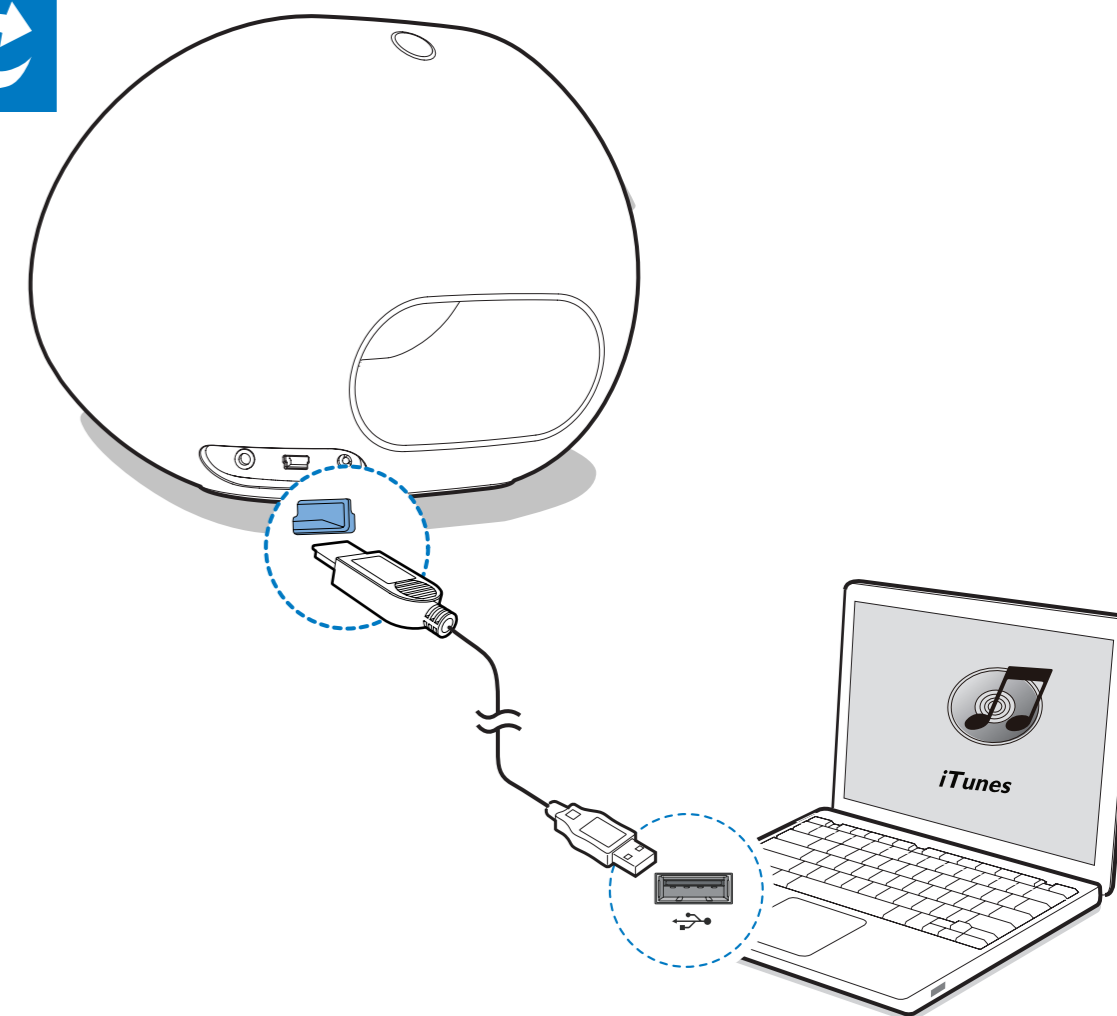

PHILIPS

Be responsible
Respect copyrights

Reproduction in whole or in part is prohibited without the written consent of the copyright owner.
Trademarks are the property of Koninklijke Philips Electronics N.V. or their respective owners.
Product information is subject to change without prior notice.
© 2011 Koninklijke Philips Electronics N.V.
All rights reserved.

QSG_DS3020_V1.0