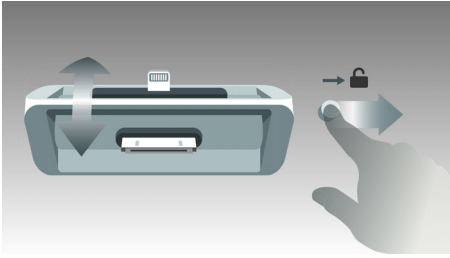

Philips
Altavoz con base

Base dual
para iPod/iPhone/iPad

DS1600

Sonido para iPod/iPhone/iPad que se adapta a tu hogar

El altavoz base DS1600 reproduce y carga todos tus iPod/iPhone/iPad con la base dual de Philips a través de los conectores Lightning y de 30 pin. Te ofrece un sonido completo y rico, y dispone de un puerto USB para cargar un segundo dispositivo móvil y disfrutar de mayor versatilidad.

Diseñado para tu habitación

- Base dual para carga y reproducción de dispositivos Apple (Lightning y 30 clavijas)
- Diseño elegante y compacto que se adapta a cualquier mesita de noche
- Luz nocturna de intensidad suave
- Sincronización automática del reloj y la fecha al conectarlo

PHILIPS

Destacados

Base dual para carga y reproducción

Base dual para carga y reproducción de dispositivos Apple (Lightning y 30 clavijas)

USB para un segundo dispositivo

Para mayor comodidad, este altavoz también dispone de un puerto USB para cargar un segundo dispositivo móvil cuando el iPod/iPhone/iPad está conectado.

Entrada de audio

La conexión de entrada de audio permite la reproducción directa de contenido de audio desde reproductores portátiles. Además de las ventajas de disfrutar de tu música favorita con la calidad de sonido superior que ofrece el sistema de audio, la conexión es también extremadamente cómoda ya que solo tienes que conectar tu reproductor de MP3 portátil al sistema de audio.