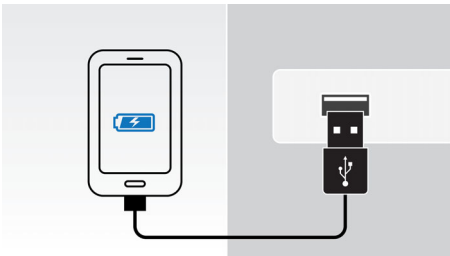

PHILIPS

Destacados

Base dual para carga y reproducción

Base dual para carga y reproducción de dispositivos Apple (Lightning y 30 clavijas)

USB para un segundo dispositivo

Para mayor comodidad, este altavoz también dispone de un puerto USB para cargar un segundo dispositivo móvil cuando el iPod/iPhone/iPad está conectado.

Sincronización automática del reloj y la fecha

La estación base sincroniza automáticamente el reloj y la hora con el iPod/iPhone/iPad al conectarlo. Solo tienes que pulsar un botón para cambiar entre la visualización del reloj y la fecha.

Entrada de audio

La conexión de entrada de audio permite la reproducción directa de contenido de audio desde reproductores portátiles. Además de las ventajas de disfrutar de tu música favorita con la calidad de sonido superior que ofrece el sistema de audio, la conexión es también extremadamente cómoda ya que solo tienes que conectar tu reproductor de MP3 portátil al sistema de audio.