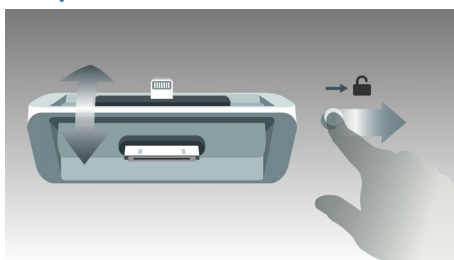

Особенности

DualDock для зарядки и воспроизведения

DualDock для зарядки и воспроизведения устройств Apple (коннектор Lightning и 30-контактный разъем)