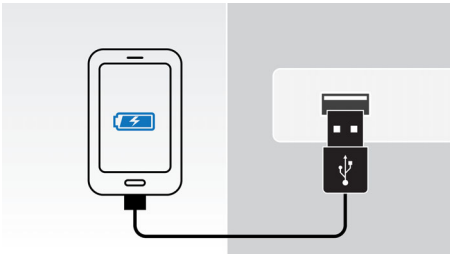

USB voor tweede apparaat

Voor extra gebruiksgemak heeft deze luidspreker ook een USB-poort voor het opladen van een tweede mobiel apparaat, zelfs wanneer uw iPod/iPhone in het dock is geplaatst.

Automatische klok/datumsynchronisatie

Dockstation synchroniseert automatisch de klok of datum met uw iPod/iPhone/iPad bij plaatsing op het docking station. Druk gewoon op een knop om tussen klok- of datumweergave te schakelen.