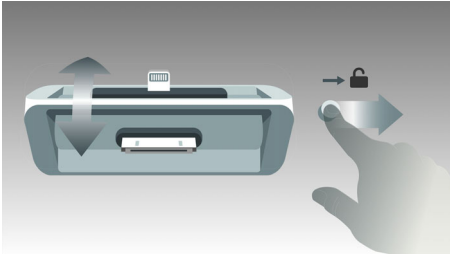

Ontworpen voor uw slaapkamer

- DualDock voor het opladen en afspelen van Apple-apparaten (Lightning en 30-pins)
- Elegant en compact ontwerp dat op elk nachtkastje past
- Nachtlampje met zachte gloed
- Automatische synchronisatie van tijd of datum bij plaatsing op het dockingstation

PHILIPS

Kenmerken

DualDock voor opladen en afspelen

De innovatieve Philips DualDock met Lightning-aansluiting en 30-pins aansluiting kan elk Apple-apparaat opladen en afspelen. De DualDock combineert elegante styling met moeiteloze bediening: u kunt binnen een oogwenk tussen beide aansluitingen wisselen. Geniet van uw favoriete muziek, ongeacht welk Apple-apparaat u wilt gebruiken.