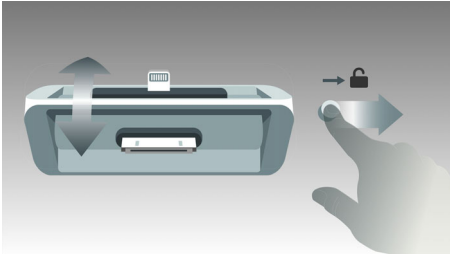

Kenmerken

DualDock voor opladen en afspelen

De innovatieve Philips DualDock met Lightning-aansluiting en 30-pins aansluiting kan elk Apple-apparaat opladen en afspelen. De DualDock combineert elegante styling met moeiteloze bediening: u kunt binnen een oogwenk tussen beide aansluitingen wisselen. Geniet van uw favoriete muziek, ongeacht welk Apple-apparaat u wilt gebruiken.