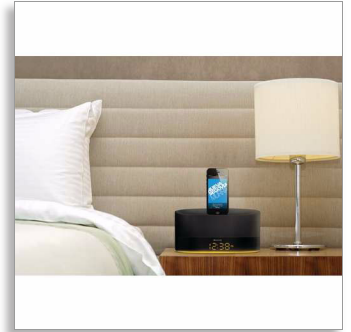

DualDock

voor iPod/iPhone/iPad
USB-aansluiting voor opladen
8 W

DS1600

Thuis optimaal geluid vanaf uw iPod/iPhone/iPad

De DS1600 docking-luidspreker speelt uw iPod/iPhone/iPad af en laadt deze op met Philips DualDock middels Lightning- en 30-pins aansluitingen. Naast vol en rijk geluid biedt de docking-luidspreker u extra veelzijdigheid met een USB-poort voor het opladen van een tweede mobiele apparaat.

Verrassend rijk geluid

- Het volle omnidirectionele geluid vult alle hoeken van uw slaapkamer
- 2 Active-drivers en baspijp voor evenwichtig en rijk geluid
- Storingwerende technologie om storing door mobiele telefoons te voorkomen

Ontworpen voor uw slaapkamer

- DualDock voor het opladen en afspelen van Apple-apparaten (Lightning en 30-pins)
- Elegant en compact ontwerp dat op elk nachtkastje past
- Nachtlampje met zachte gloed
- Automatische synchronisatie van tijd of datum bij plaatsing op het dockingstation

Geavanceerde veelzijdigheid

- Laad uw tweede mobiele apparaat op via USB
- Gratis ClockStudio-app voor internetradio en andere coole functies
- Audio-ingang voor muziekweergave vanaf draagbare mediaspelers

PHILIPS