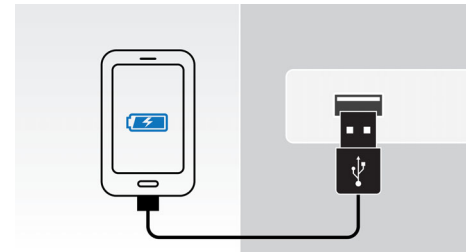

USB untuk perangkat kedua

Untuk menambahkan kenyamanan, speaker ini juga memiliki port USB untuk pengisian daya perangkat seluler kedua bahkan saat iPod/iPhone sedang docking.