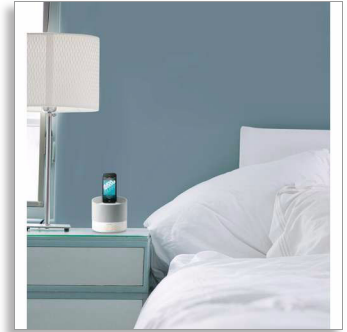

Philips
speaker docking

dengan konektor Lightning
untuk iPod/iPhone
Port USB untuk pengisian daya
6W

DS1400

Suara yang cocok dengan rumah Anda

Kompatibel dengan iPhone5 dan iPod terbaru via konektor Lightning, speaker docking DS1400 menghadirkan suara hebat bagi Anda. Untuk keserbagunaan tambahan, alat ini memiliki port USB untuk pengisian daya perangkat seluler kedua, bahkan ketika iPod/iPhone sedang docking.

Suara yang kaya dan mengejutkan

- Suara omnidireksional yang kaya untuk menyemarakkan kamar tidur Anda
- 2 Driver aktif dan pipa bass untuk suara kaya dan seimbang
- Teknologi pelindung untuk memblokir gangguan telepon seluler

Dirancang untuk kamar tidur Anda

- Pengisian daya cepat dan pemutaran musik via konektor Lightning
- Desain elegan dan ringkas untuk pemasangan di meja samping tempat tidur
- Lampu malam dengan cahaya lembut
- Sinkronisasi otomatis waktu atau tanggal saat docking