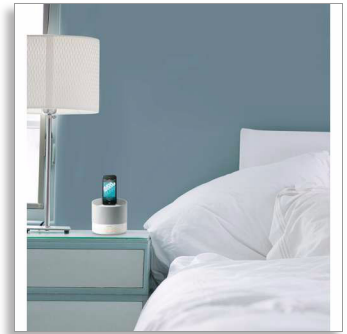

Philips
docking-luidspreker

met Lightning-aansluiting
voor iPod/iPhone
USB-aansluiting voor opladen
6 W

DS1400

Geluid dat bij u thuis uitstekend tot zijn recht komt

De DS1400 docking-luidspreker is geschikt voor de iPhone 5 en de nieuwste iPods met Lightning-aansluiting en beschikt over een USB-poort voor het opladen van een tweede mobiel apparaat, zelfs wanneer uw iPod of iPhone in het dock is geplaatst.

Ontworpen voor uw slaapkamer

- Snel opladen en muziek afspelen via de Lightning-aansluiting
- Elegant en compact ontwerp dat op elk nachtkastje past
- Nachtlampje met zachte gloed
- Automatische synchronisatie van tijd of datum bij plaatsing op het dockingstation