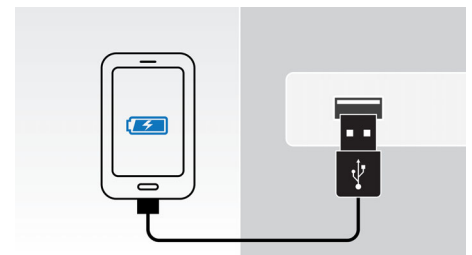

Otrai ierīcei paredzēts USB ports

Skaļruņi iebūvētais USB ports nodrošina papildu ērtības, ļaujot uzlādēt otru mobilo ierīci pat tad, ja dokstacijā jau ir ievietota ierīce iPod/iPhone.