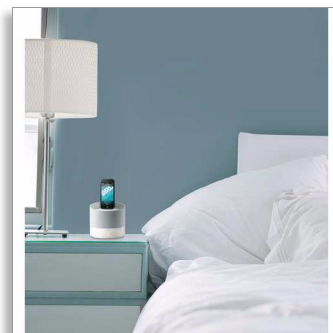

Philips
dokstacijas skaļruņi

ar Lightning savienotāju

paredzēts iPod/iPhone
USB ports uzlādei
6 W

DS1400

Skaņa, kas pielāgojas jūsu mājai

DS1400 dokstacijas skaļruņi ir saderīgi ar tālruni iPhone 5 un jaunākajiem iPod modeļiem, izmantojot Lightning savienotāju, un sniedz lielisku skaņējumu. Papildu ērtībām tajos ietverts USB ports, ko var izmantot otras mobilās ierīces uzlādēšanai, pat ja dokstacijā jau atrodas ierīce iPod/iPhone.

Paredzēts jūsu guļamistabai

- Ātra uzlāde un mūzikas atskaņošana, izmantojot Lightning savienotāju
- Elegants un kompakts dizains, iederas uz jebkura naktsgaldiņa
- Naktslampiņa ar maigu gaismu
- Automātiska laika vai datuma sinhronizēšana ar dokoto ierīci