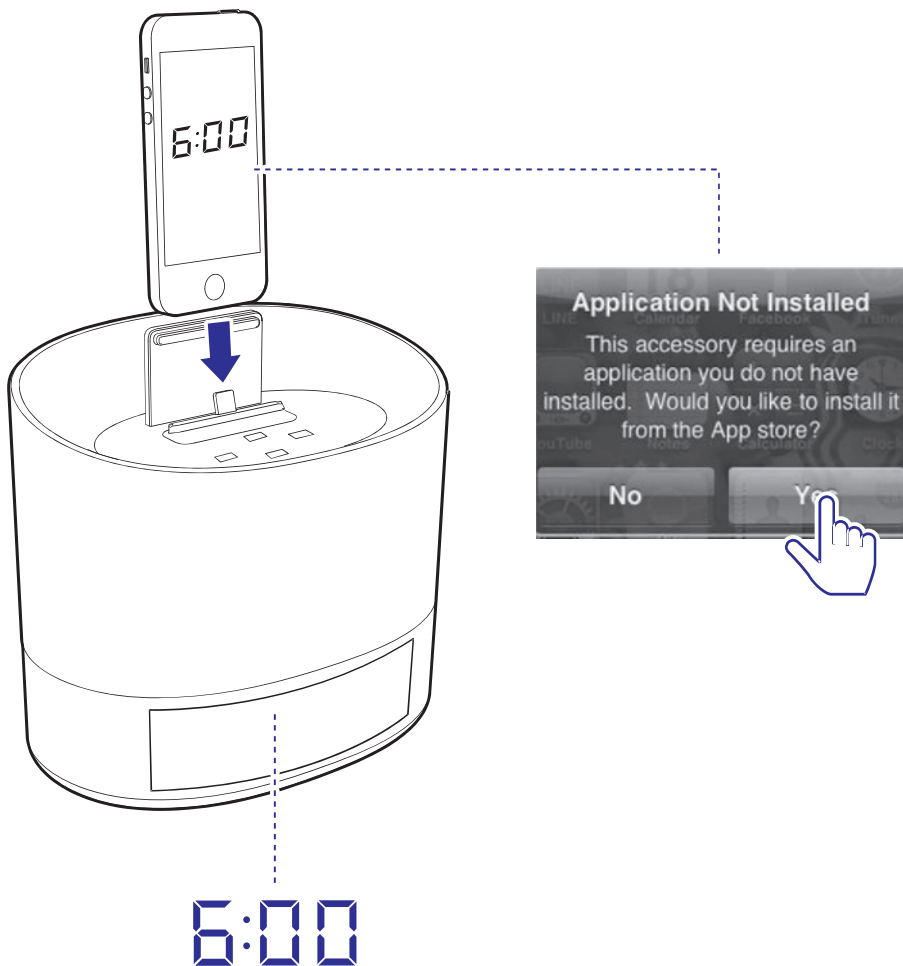

Installeerimise lõpetamiseks järgige ekraanil olevaid juhendeid.