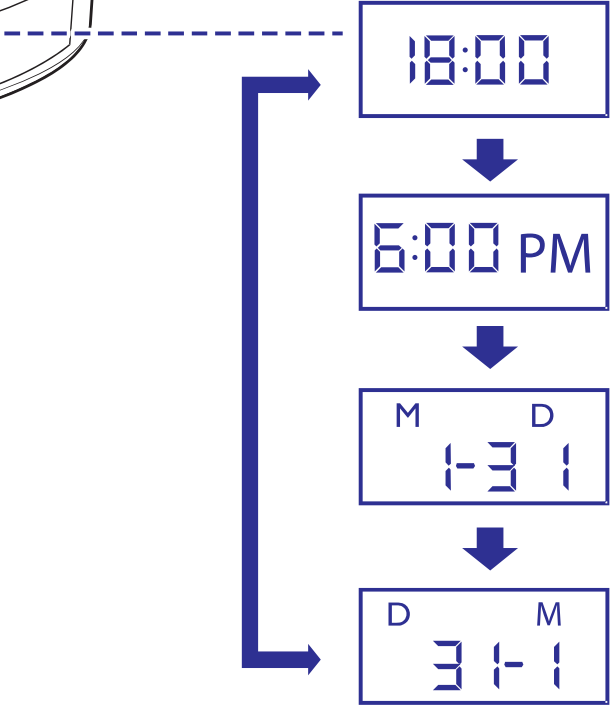

KELLAAEG / KUUPÄEV

EKRAAN / ÖÖVALGUSTUS

- / +

iPhone 5

iPod touch
Viies generatsioon

iPod nano
Seitsmes generatsioon

**Detailsete juhendite saamiseks külastage lehekülge
www.philips.com/welcome.**

Lugege kõiki ohutusjuhendeid enne, kui hakkate toodet kasutama.

Installeerimise lõpetamiseks järgige ekraanil olevaid juhendeid.

Detailsete juhendite saamiseks külastage lehekülge
www.philips.com/welcome.

Võimendi

Väljundi võimsus 2 x 2W RMS

Signaali ja müra suhe 60 dBA

Mõõtmed – peaseade 143 x 134 x 97 mm

Kaal – peaseade 0,78 kg

Kõik registreeritud ja registreerimata kaubamärgid on nende vastavate omanike omand.

©2013 Koninklijke Philips Electronics N.V.

Kõik õigused kaitstud.