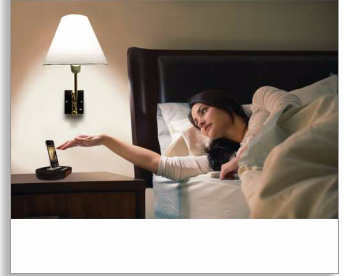

飞利浦
音乐基座

适用于 iPod/iPhone/iPad
时钟显示

DS1200

融入您家的音效

执着于音

本款华美的音乐基座让您的清晨富有动听悦耳的音乐，是床头音乐的完美选择。它可以显示时间，闹铃，用作夜灯，同时为两个 iPod、iPhone 或 iPad 充电。

令人惊叹的饱满音效

- 丰富的全角度音效，让您的卧室充满音乐
- 钹制扬声器，带来纯正均衡音效
- 干扰屏蔽技术可阻挡手机信号对音效的干扰

专为您的卧室设计

- 专为 iPod/iPhone/iPad 设计
- 柔和夜灯

高级通用性

- 即使装在袋里，也可插接任何 iPod/iPhone/iPad
- LED 时钟显示，清晰查看时间
- 插接到底座时与 iPod/iPhone/iPad 建立自动时钟同步
- 免费的 DockStudio 应用程序，可享受网上电台和其他酷炫功能
- 同时为 iPhone 和 iPad 充电

PHILIPS

规格

iPod 兼容性