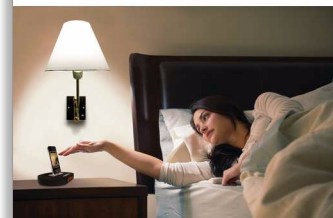

Philips  
głośnik ze stacją dokującą

do urządzeń iPod/iPhone/iPad  
Wyświetlacz zegara

DS1200

### Fascynacja Dźwiękiem

Smukły głośnik Philips Fidelio DS1200/12 ze stacją dokującą wypełni Twoje poranki muzyką o niezwykle bogatym brzmieniu. Idealnie nadaje się do ustawienia obok łóżka — pokazuje godzinę, ma funkcję budzika, zastępuje lampkę nocną i może ładować do dwóch urządzeń iPod, iPhone lub iPad jednocześnie.

#### Zaprojektowany z myślą o Twojej sypialni

- Konstrukcja przystosowana do urządzenia iPod/iPhone/iPad
- Delikatny blask lampki