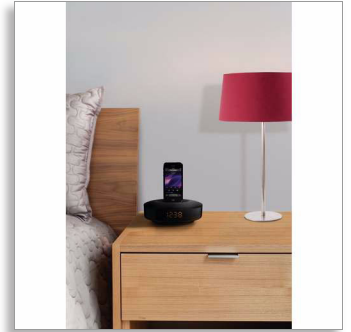

Philips
Altavoz con base

con conector Lightning
para iPod/iPhone
Puerto USB para cargar
6 W

DS1155

Sonidos que se adaptan a tu hogar

Compatible con iPhone 5 y los últimos modelos de iPod a través del conector Lightning, el altavoz base DS1155 no solo ofrece un sonido completo y rico, sino que también dispone de reloj y luz nocturna suave, lo que lo convierte en el dispositivo perfecto para la mesita de noche.

- Carga rápida y reproducción de música a través del conector Lightning

Estético y compacto

- Diseño elegante y compacto que se adapta a cualquier mesita de noche
- Diseño de 360 grados muy estético desde todos los ángulos

Diseñado para tu habitación

- Carga un segundo dispositivo móvil a través de USB
- Luz nocturna de intensidad suave
- Sincronización automática con el reloj del iPod o iPhone cuando se conecta

PHILIPS

Altavoz con base
con conector Lightning para iPod/iPhone, Puerto USB para cargar, 6 W

Sonido

- Potencia de salida: 6 W RMS
- Sistema de sonido: estéreo
- Control de volumen: arriba / abajo

Carga

- Dispositivos USB: 5 V

Comodidad

- Reloj: Digital

Dimensiones

- Dimensiones del producto (An x Pr x Al): 177 x 177 x 100 mm
- Dimensiones del empaque (ancho x profundidad x altura): 222 x 139 x 222 mm
- Peso del producto: 0,88 kg
- Peso con empaque incluido: 1,08 kg