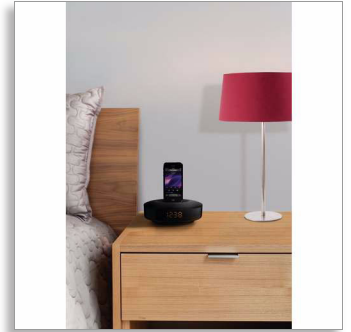

Philips
Altavoz con base

con conector Lightning
para iPod/iPhone
Puerto USB para cargar
6 W

DS1155

Sonidos que se adaptan a tu hogar

Compatible con iPhone 5 y los últimos modelos de iPod a través del conector Lightning, el altavoz base DS1155 no solo ofrece un sonido completo y rico, sino que también dispone de reloj y luz nocturna suave, lo que lo convierte en el dispositivo perfecto para la mesita de noche.

Sonido increíble

- Sonido omnidireccional para llenar de música tu habitación
- Tecnología de protección para bloquear las interferencias de los teléfonos móviles
- Potencia de salida total de 6 W RMS

Gran versatilidad

- Carga rápida y reproducción de música a través del conector Lightning

Estético y compacto

- Diseño elegante y compacto que se adapta a cualquier mesita de noche
- Diseño de 360 grados muy estético desde todos los ángulos

Diseñado para tu habitación

- Carga un segundo dispositivo móvil a través de USB
- Luz nocturna de intensidad suave
- Sincronización automática con el reloj del iPod o iPhone cuando se conecta

PHILIPS

Altavoz con base
con conector Lightning para iPod/iPhone, Puerto USB para cargar, 6 W