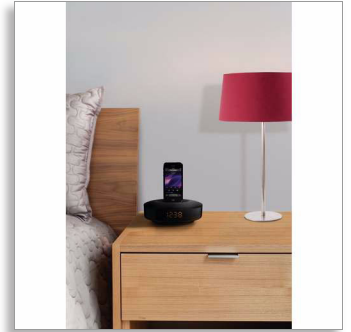

Philips
Haut-parleur avec station
d'accueil

avec connecteur Lightning
pour iPod et iPhone
Port micro USB pour la recharge
6 W

DS1155

Un son adapté à votre foyer

Compatible avec l'iPhone 5 et les dernières versions d'iPods à l'aide du connecteur Lightning, le haut-parleur avec station d'accueil DS1155 offre non seulement un rendu sonore riche et complexe mais aussi des fonctions d'affichage de l'heure et une veilleuse à lumière douce. C'est l'appareil idéal pour votre table de chevet.

- Lecture de pistes et chargement rapide grâce au connecteur Lightning

Élégant et compact

- Un design compact et élégant, idéal sur n'importe quelle table de chevet
- Conception 360 degrés pour un look magnifique d'où qu'on le regarde

Conçu pour la chambre

- Chargez votre deuxième dispositif mobile à l'aide du port USB
- Veilleuse à lumière douce
- Synchronisation automatique de l'horloge et de l'iPod/iPhone sur la station d'accueil