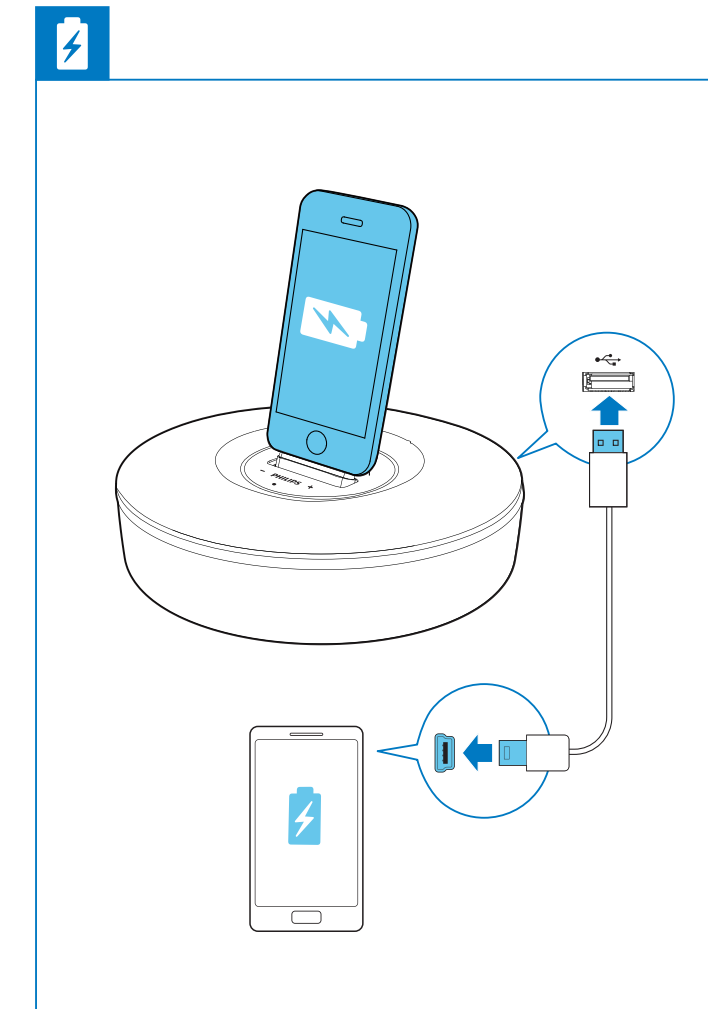

Always there to help you

Register your product and get support at
www.philips.com/welcome

DS1155

Question?
Contact
Philips

EN Short User Manual	HU Rövid használati útmutató
CS Krátká uživatelská příručka	IT Manuale dell'utente breve
DA Kort brugervejledning	NL Korte gebruikershandleiding
DE Kurzanleitung	PL Krótka instrukcja obsługi
EL Σύντομο εγχειρίδιο χρήσης	PT Manual do utilizador resumido
ES Manual de usuario corto	RU Краткое руководство пользователя
FI Lyhyt käyttöopas	SK Stručný návod na používanie
FR Bref mode d'emploi	SV Kortfattad användarhandbok

PHILIPS

- iPhone 5
- iPod nano 7G
- iPod touch 5G