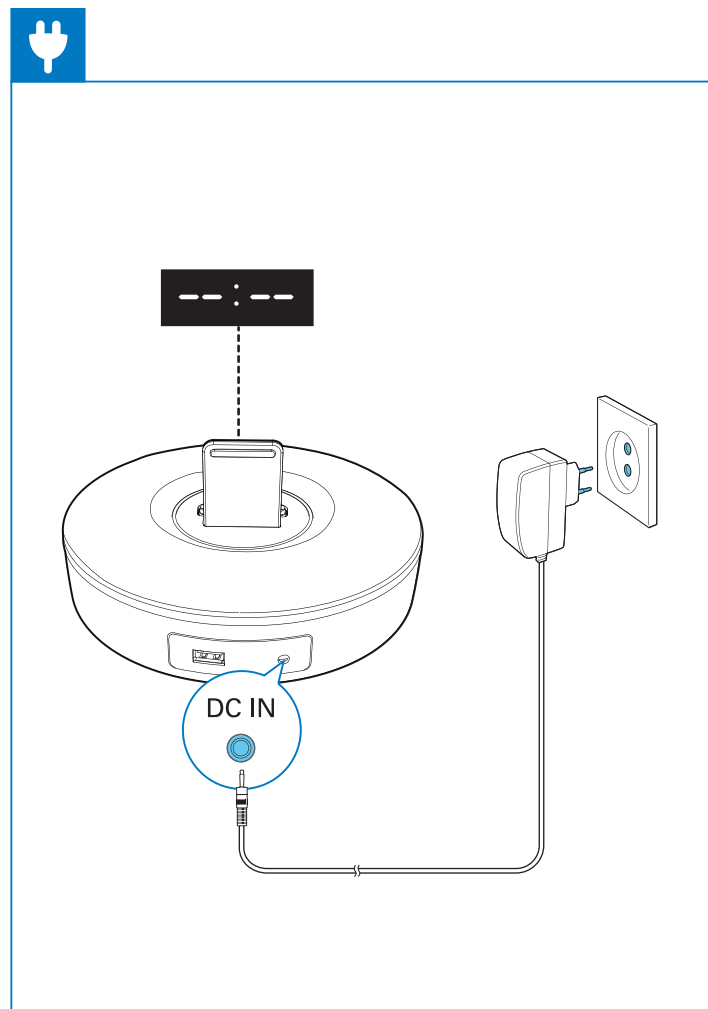

Always there to help you

Register your product and get support at
www.philips.com/welcome

DS1155

Question?
Contact
Philips

EN Short User Manual	HU Rövid használati útmutató
CS Krátká uživatelská příručka	IT Manuale dell'utente breve
DA Kort brugervejledning	NL Korte gebruikershandleiding
DE Kurzanleitung	PL Krótka instrukcja obsługi
EL Σύντομο εγχειρίδιο χρήσης	PT Manual do utilizador resumido
ES Manual de usuario corto	RU Краткое руководство пользователя
FI Lyhyt käyttöopas	SK Stručný návod na používanie
FR Bref mode d'emploi	SV Kortfattad användarhandbok

PHILIPS

- iPhone 5
- iPod nano 7G
- iPod touch 5G