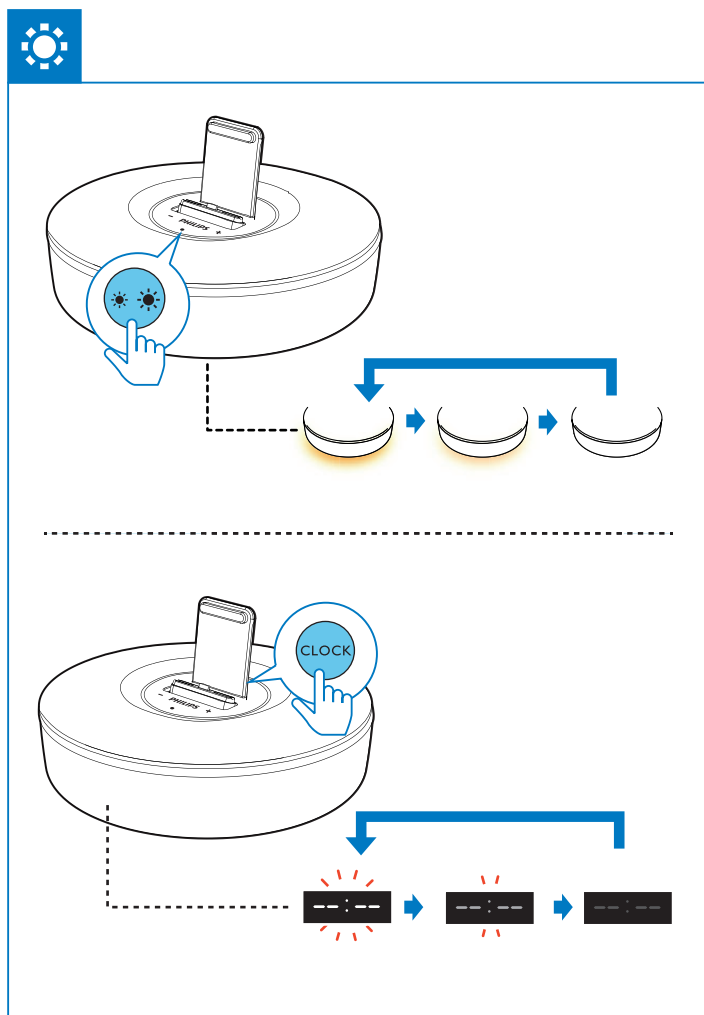

Always there to help you

Register your product and get support at
www.philips.com/welcome

DS1155

Question?
Contact
Philips

EN Short User Manual	HU Rövid használati útmutató
CS Krátká uživatelská příručka	IT Manuale dell'utente breve
DA Kort brugervejledning	NL Korte gebruikershandleiding
DE Kurzanleitung	PL Krótka instrukcja obsługi
EL Σύντομο εγχειρίδιο χρήσης	PT Manual do utilizador resumido
ES Manual de usuario corto	RU Краткое руководство пользователя
FI Lyhyt käyttöopas	SK Stručný návod na používanie
FR Bref mode d'emploi	SV Kortfattad användarhandbok

PHILIPS

- iPhone 5
- iPod nano 7G
- iPod touch 5G