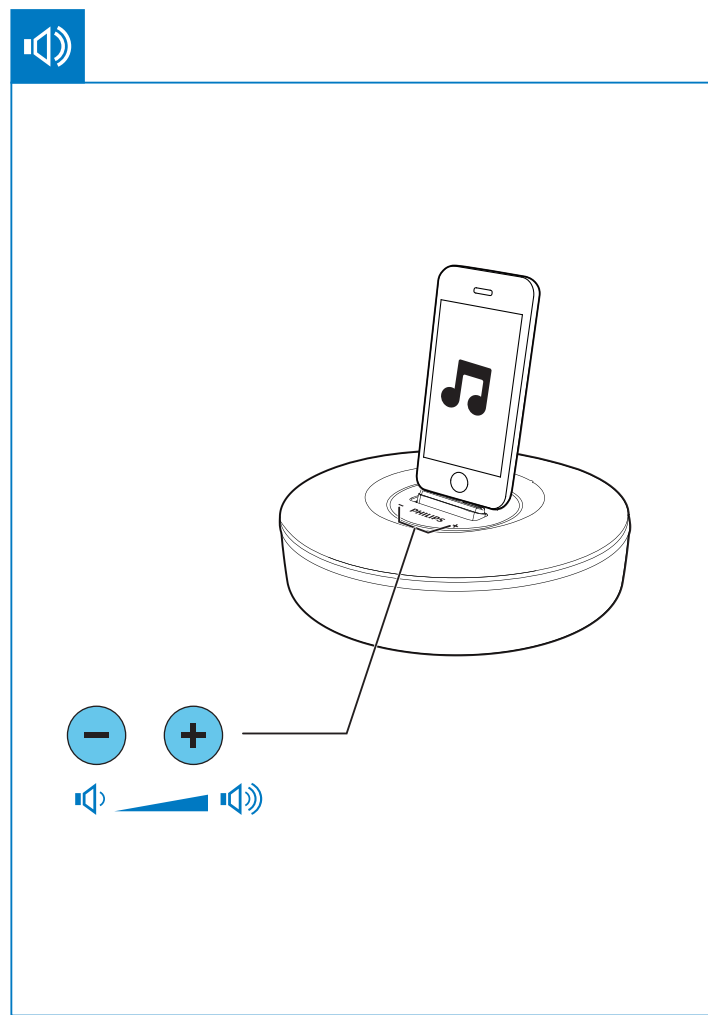

Always there to help you

Register your product and get support at
www.philips.com/welcome

DS1155

Question?
Contact
Philips

EN Short User Manual	HU Rövid használati útmutató
CS Krátká uživatelská příručka	IT Manuale dell'utente breve
DA Kort brugervejledning	NL Korte gebruikershandleiding
DE Kurzanleitung	PL Krótka instrukcja obsługi
EL Σύντομο εγχειρίδιο χρήσης	PT Manual do utilizador resumido
ES Manual de usuario corto	RU Краткое руководство пользователя
FI Lyhyt käyttöopas	SK Stručný návod na používanie
FR Bref mode d'emploi	SV Kortfattad användarhandbok

PHILIPS

- iPhone 5
- iPod nano 7G
- iPod touch 5G