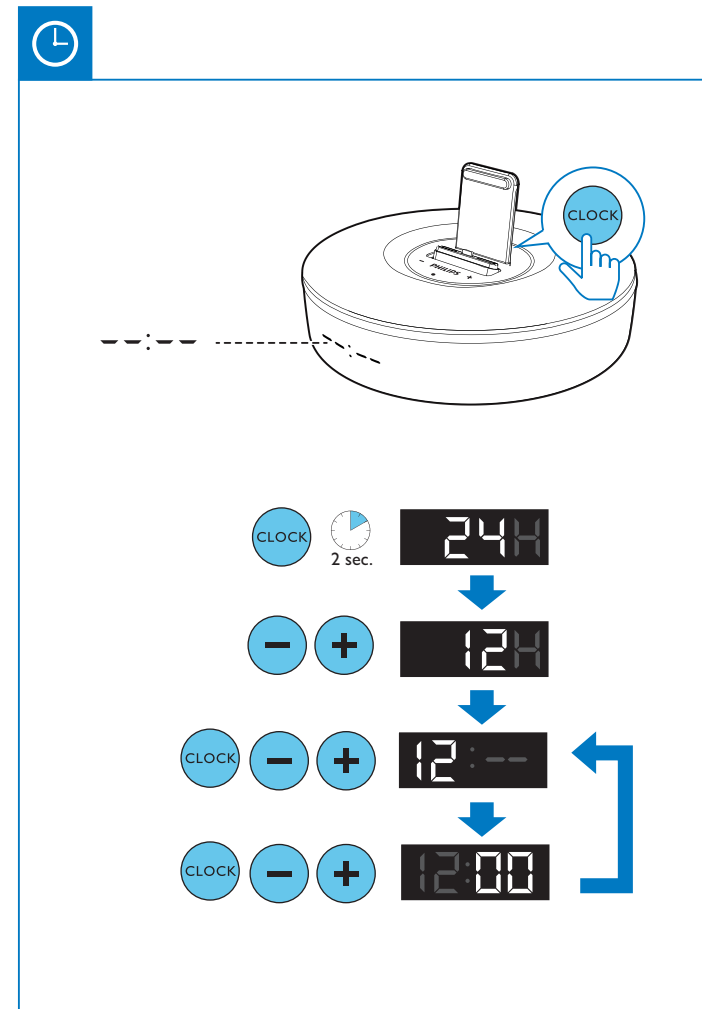

Always there to help you

Register your product and get support at
www.philips.com/welcome

DS1155

Question?
Contact
Philips

EN Short User Manual	HU Rövid használati útmutató
CS Krátká uživatelská příručka	IT Manuale dell'utente breve
DA Kort brugervejledning	NL Korte gebruikershandleiding
DE Kurzanleitung	PL Krótka instrukcja obsługi
EL Σύντομο εγχειρίδιο χρήσης	PT Manual do utilizador resumido
ES Manual de usuario corto	RU Краткое руководство пользователя
FI Lyhyt käyttöopas	SK Stručný návod na používanie
FR Bref mode d'emploi	SV Kortfattad användarhandbok

PHILIPS

- iPhone 5
- iPod nano 7G
- iPod touch 5G