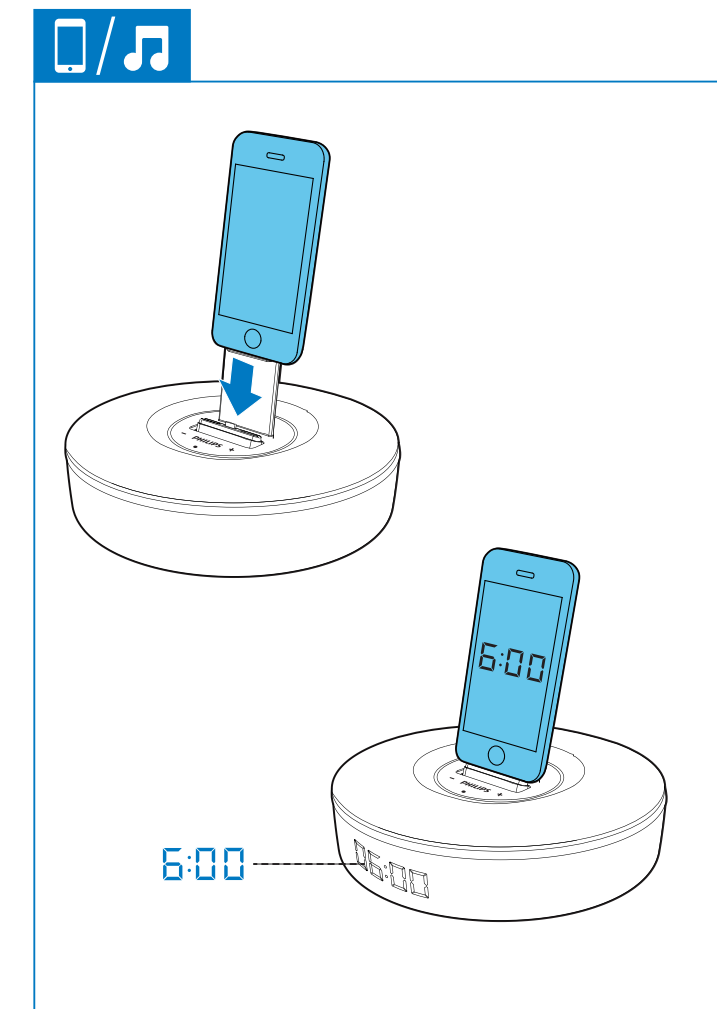

Always there to help you

Register your product and get support at
www.philips.com/welcome

DS1155

Question?
Contact
Philips

EN Short User Manual	HU Rövid használati útmutató
CS Krátká uživatelská příručka	IT Manuale dell'utente breve
DA Kort brugervejledning	NL Korte gebruikershandleiding
DE Kurzanleitung	PL Krótka instrukcja obsługi
EL Σύντομο εγχειρίδιο χρήσης	PT Manual do utilizador resumido
ES Manual de usuario corto	RU Краткое руководство пользователя
FI Lyhyt käyttöopas	SK Stručný návod na používanie
FR Bref mode d'emploi	SV Kortfattad användarhandbok

PHILIPS

- iPhone 5
- iPod nano 7G
- iPod touch 5G